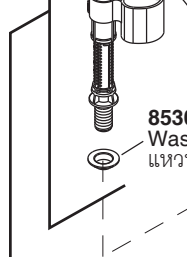

Model Toilet/รุ่น	Seat/ฝารองนั่ง
K-3494X-S-**	K-4636X-U-**

**81804-SP\*\***  
Tank Cover  
ฝาลังพักน้ำ

**1110315**  
Cap  
ฝาปิดวาล์ว

**1110314**  
Seal  
ซีลยาง

**85307**  
Washer  
แหวนรอง

**1096016**  
Fill Valve Kit  
ชุดวาล์วน้ำเข้า

**1128055**  
Flapper Kit  
ชุดเปิด-ปิด  
วาล์วน้ำออก

**1161172**  
Flush Valve Kit  
ชุดวาล์วน้ำออก

**84676**  
Gasket  
ประเก็นยาง  
ถังพักน้ำ

**1238569**  
Anchor (2 ea)  
พุก (2 ชิ้น)

**1057941**  
Locknut  
นอต

**GP1013092\*\***  
Bolt Caps (2 ea)  
ชุดฝาครอบนอตยึด  
โถสุขภัณฑ์ (2 ชุด)

**K-4636X-U-\*\***  
Cachet Quiet Close Quick Release Toilet Seat  
ฝารองนั่งแบบกันกระแทกและถอดออกง่าย  
รุ่นคาเซ่ท์

**1066744**  
Hardware Kit  
ชุดนอตยึด  
หุฝารองนั่ง