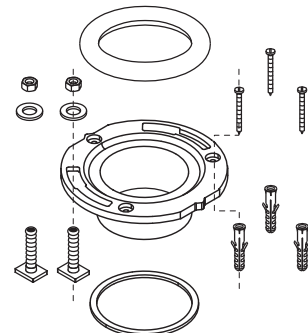

**1128055**  
Flapper Kit  
ชุดเปิด-ปิด  
วาล์วน้ำออก

**1161172**  
Flush Valve Kit  
ชุดวาล์วน้ำออก

**84676**  
Gasket  
ประเก็นยาง  
ถังพักน้ำ

**1238569**  
Anchor (2 ea)  
พุก (2 ชิ้น)

**1057941**  
Locknut  
นอต

**GP1013092\*\***  
Bolt Caps (2 ea)  
ชุดฝาครอบนอตยึด  
โถสุขภัณฑ์ (2 ชุด)

**K-4636X-U-\*\***  
Cachet Quiet Close Quick Release Toilet Seat  
ฝารองนั่งแบบกันกระแทกและถอดออกง่าย  
รุ่นคาเซ่ท์

**1066744**  
Hardware Kit  
ชุดนอตยึด  
หุฝารองนั่ง

**1178016\*\***  
Hinge Assy  
ชุดหุยึดฝารองนั่ง

**1042534**  
Floor Flange Accessory Pack  
ชุดอุปกรณ์หน้าแปลนยึดโถสุขภัณฑ์

**1105915-CP**  
Shut Off Valve,  
1/2" x 1/2"  
วาล์วเปิด-ปิดน้ำ

**1065832**  
Water Supply Hose,  
Stainless  
ชุดสายน้ำดีสแตนเลส,  
1/2", 1/2", ยาว 14"