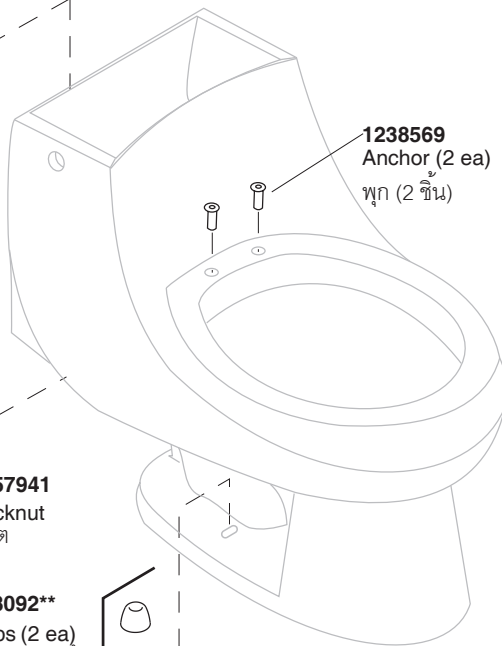

Model Toilet/รุ่น	Seat/ฝารองนั่ง
K-3494X-S-**	K-4636X-U-**

**81804-SP\*\***  
Tank Cover  
ฝาลังพักน้ำ

**1110315**  
Cap  
ฝาปิดวาล์ว

**1110314**  
Seal  
ซีลยาง

**85307**  
Washer  
แหวนรอง

**1096016**  
Fill Valve Kit  
ชุดวาล์วน้ำเข้า

**1128055**  
Flapper Kit  
ชุดเปิด-ปิด  
วาล์วน้ำออก

**1161172**  
Flush Valve Kit  
ชุดวาล์วน้ำออก

**84676**  
Gasket  
ประเก็นยาง  
ถังพักน้ำ

**1238569**  
Anchor (2 ea)  
พุก (2 ชิ้น)

**1057941**  
Locknut  
นอต

**GP1013092\*\***  
Bolt Caps (2 ea)  
ชุดฝาครอบนอตยึด  
โถสุขภัณฑ์ (2 ชุด)

**K-4636X-U-\*\***  
Cachet Quiet Close Quick Release Toilet Seat  
ฝารองนั่งแบบกันกระแทกและถอดออกง่าย  
รุ่นคาเซ่ท์

**1066744**  
Hardware Kit  
ชุดนอตยึด  
หุฝารองนั่ง

**1178016\*\***  
Hinge Assy  
ชุดหุยึดฝารองนั่ง

**1042534**  
Floor Flange Accessory Pack  
ชุดอุปกรณ์หน้าแปลนยึดโถสุขภัณฑ์

**1105915-CP**  
Shut Off Valve,  
1/2" x 1/2"  
วาล์วเปิด-ปิดน้ำ

**1065832**  
Water Supply Hose,  
Stainless  
ชุดสายน้ำดีสแตนเลส,  
1/2", 1/2", ยาว 14"