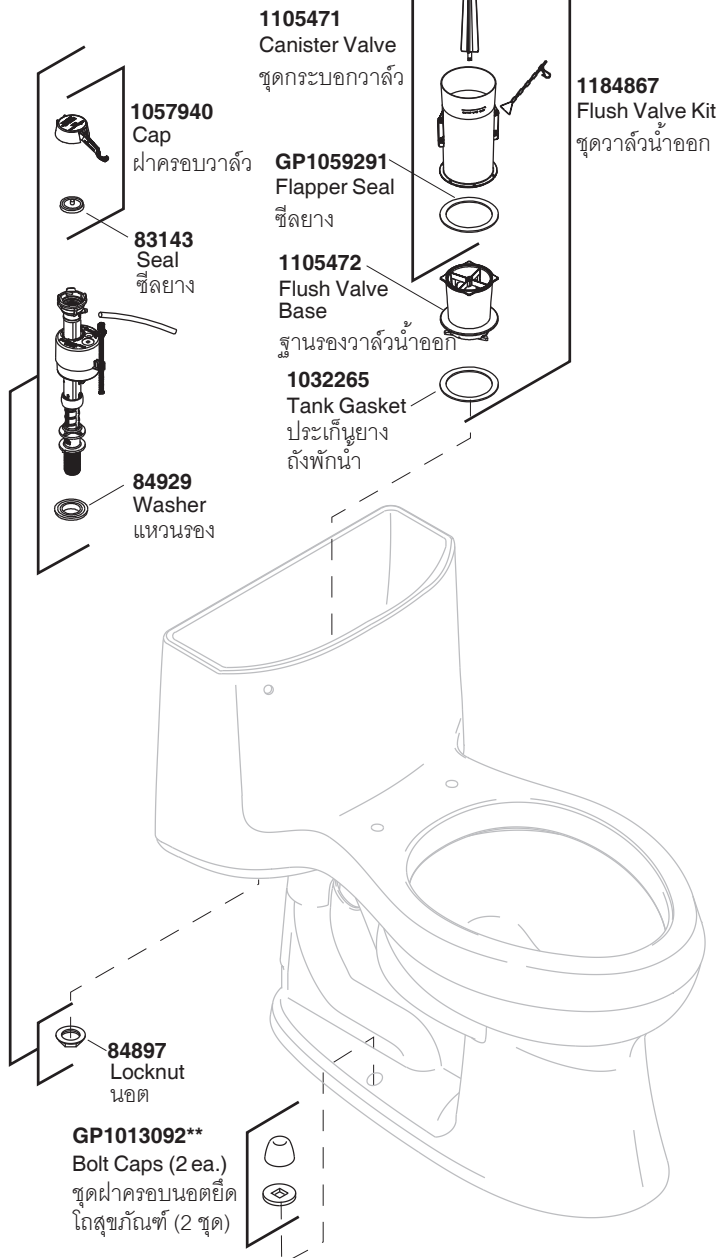

Model Toilet/รุ่น	Seat/ฝารองนั่ง
K-3489X-CW-**	K-4713X-**

**Finish/color code must be specified when ordering
**ระบุรหัสสี/สีเคลือบผิว/สีในการสั่งซื้อผลิตภัณฑ์