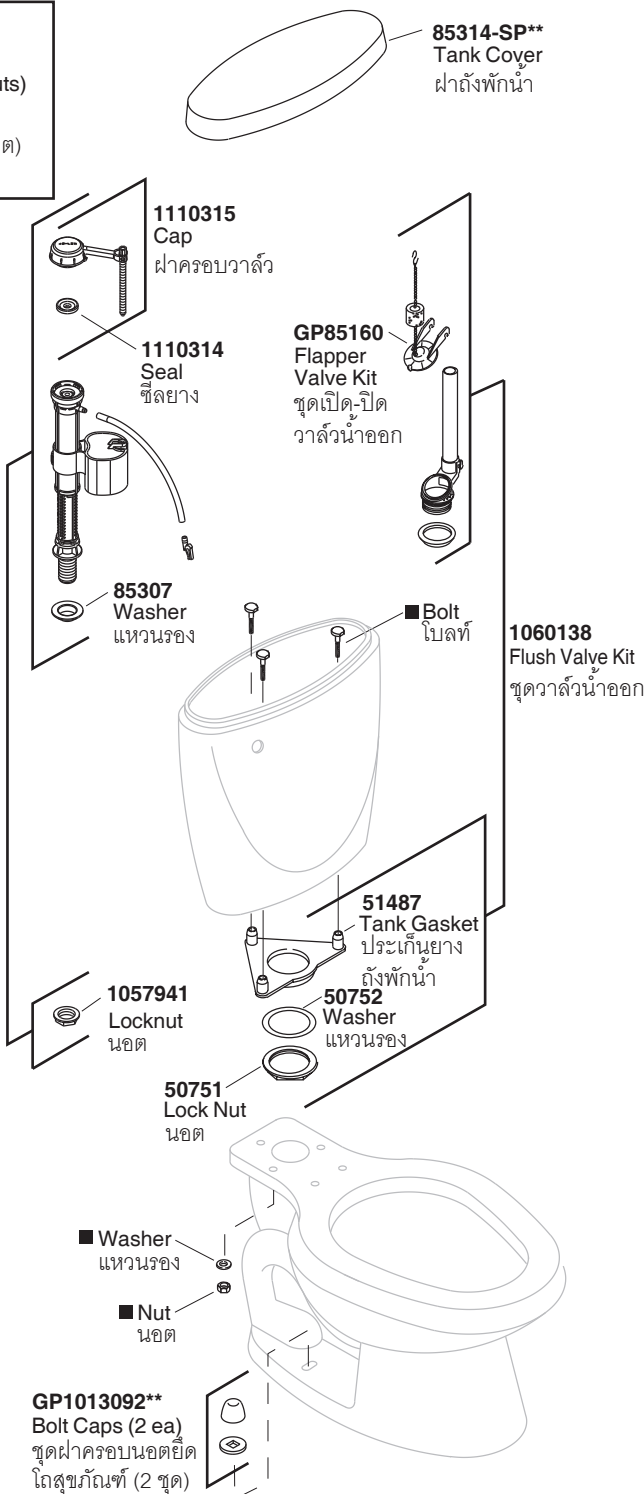

Model Toilet/รุ่น	Bowl/โถสุขภัณฑ์	Tank/ถังพักน้ำ	Seat/ฝารองนั่ง
K-11468X-**	K-4276X-**	K-4605X-6-**	K-4653X-**
K-11468X-C-**	K-4276X-**	K-4605X-6-**	K-4713X-**

1232268
Tank Acc Pack
Consists of 3 each
(Bolts, Washers, Nuts)
ชุดนอตยึดถังพักน้ำ
(โบลท์, แหวนรอง, นอต)
จำนวน 3 ชุด

GP30440**
Trip Lever Kit
ชุดก้านกดชำระ

1096016
Fill Valve Kit
ชุดวาล์วน้ำเข้า

1105915-CP
Shut Off Valve,
1/2" x 1/2"
วาล์วเปิด-ปิดน้ำ

1022908
Water Supply Hose,
Stainless
ชุดสายน้ำดีสแตนเลส,
1/2", 15/16", ยาว 14"

K-4653X-**
French Curve Elongated Toilet Seat
ฝารองนั่งแบบอีลองเกต รุ่นเฟรนช์เคิร์ฟ

1123749
Hardware Pack
ชุดนอตยึด
หูฝารองนั่ง

K-4713X-**
French Curve Quiet Close Toilet Seat
ฝารองนั่งแบบกันกระแทก รุ่นเฟรนช์เคิร์ฟ