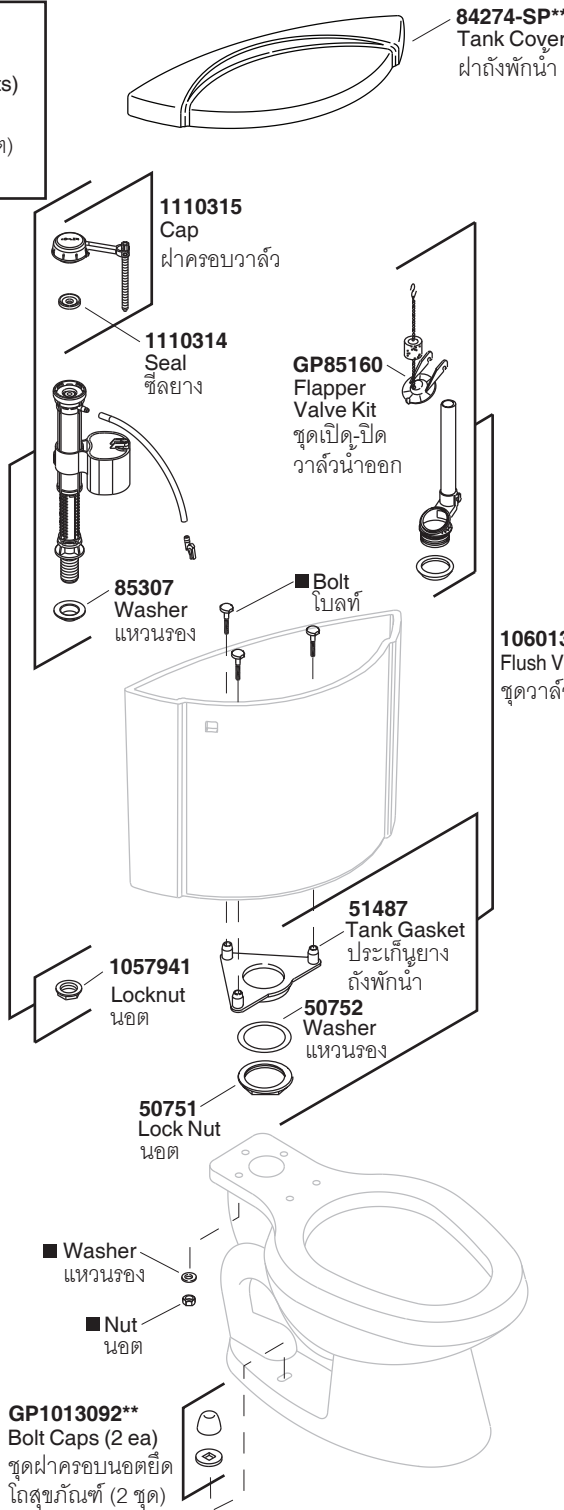

Model Toilet/รุ่น	Bowl/โถสุขภัณฑ์	Tank/ถังพักน้ำ	Seat/ฝารองนั่ง
K-11472X-**	K-4276X-**	K-4447X-6-**	K-4653X-**
K-11472X-C-**	K-4276X-**	K-4447X-6-**	K-4713X-**

**1232268**  
Tank Acc Pack  
Consists of 3 each  
(Bolts, Washers, Nuts)  
ชุดนอตยึดถังพักน้ำ  
(โบลท์, แหวนรอง, นอต)  
จำนวน 3 ชุด

**GP85085\*\***  
Trip Lever Kit  
ชุดก้านกดชำระ

**K-4653X-\*\***  
French Curve Elongated Toilet Seat  
ฝารองนั่งแบบอิตาลี เกต รุ่นเฟรนช์เคิร์ฟ

**1123749**  
Hardware Pack  
ชุดนอตยึด  
ฝารองนั่ง

**K-4713X-\*\***  
French Curve Quiet Close Toilet Seat  
ฝารองนั่งแบบกันกระแทก รุ่นเฟรนช์เคิร์ฟ

**1066744**  
Hardware Kit  
ชุดนอตยึด  
ฝารองนั่ง

**1140640\*\***  
Hinge Assy  
ชุดหูยึดฝารองนั่ง

**1060139**  
Flush Valve Kit  
ชุดวาล์วน้ำออก

**1042534**  
Floor Flange Accessory Pack  
ชุดอุปกรณ์หน้าแปลนยึดโถสุขภัณฑ์