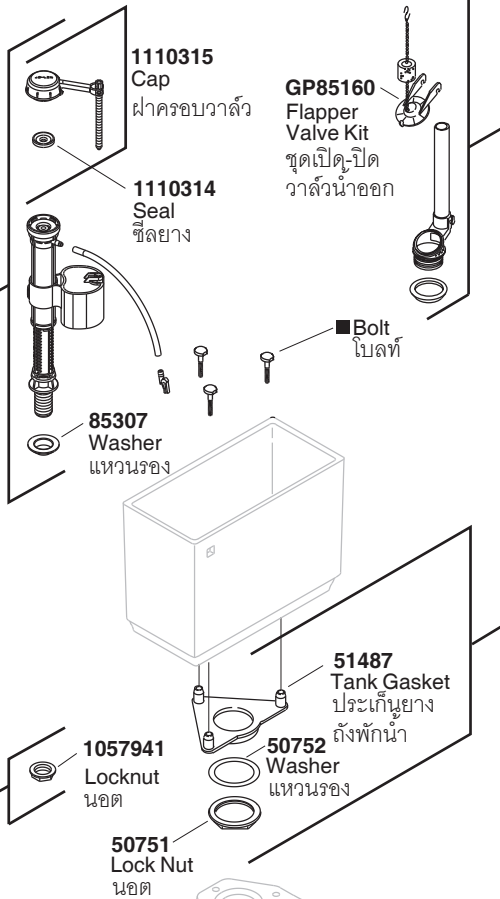

Model Toilet/รุ่น	Bowl/โถสุขภัณฑ์	Tank/ถังพักน้ำ	Seat/ฝาครอบนั่ง
K-11460X-S-**	K-4254X-**	K-4464X-**	K-4636X-U-**

■ **1232268**  
Tank Acc Pack  
Consists of 3 each  
(Bolts, Washers, Nuts)  
ชุดนอตยึดถังพักน้ำ  
(โบลท์, แหวนรอง, นอต)  
จำนวน 3 ชุด

**K-4636X-U-\*\***  
Cachet Quiet Close Quick Release Toilet Seat  
ฝาครอบนั่งแบบกันกระแทกและถอดออกง่าย  
รุ่นคาเช่ท์

**1066744**  
Hardware Kit  
ชุดนอตยึด  
หูฝาครอบนั่ง

**1178016\*\***  
Hinge Assy  
ชุดหูยึดฝาครอบนั่ง

**GP85086\*\***  
Trip Lever Kit  
ชุดก้านกดชำระ

**1060141**  
Flush Valve Kit  
ชุดวาล์วน้ำออก

**1042534**  
Floor Flange Accessory Pack  
ชุดอุปกรณ์หน้าแปลนยึดโถสุขภัณฑ์

**1105915-CP**  
Shut Off Valve,  
1/2" x 1/2"  
วาล์วเปิด-ปิดน้ำ

**1022908**  
Water Supply Hose,  
Stainless  
ชุดสายน้ำดีสแตนเลส,  
1/2", 15/16", ยาว 14"

■ Washer  
แหวนรอง

■ Nut  
นอต

**GP1013092\*\***  
Bolt Caps (2 ea)  
ชุดฝาดรอปนอตยึด  
โถสุขภัณฑ์ (2 ชุด)

\*\*Finish/color code must be specified when ordering.  
\*\*ระบุรหัสสีวัสดุเคลือบผิว/สีในการสั่งซื้อผลิตภัณฑ์