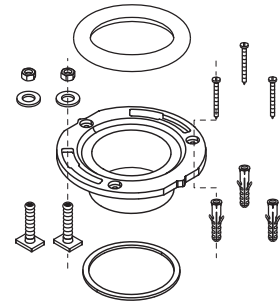

Model Toilet/รุ่น	Bowl/โถสุขภัณฑ์	Tank/ถังพักน้ำ	Seat/ฝาครอบนั่ง
K-11460X-S-**	K-4254X-**	K-4464X-**	K-4636X-U-**

■ **1232268**  
Tank Acc Pack  
Consists of 3 each  
(Bolts, Washers, Nuts)  
ชุดนอตยึดถังพักน้ำ  
(โบลท์, แหวนรอง, นอต)  
จำนวน 3 ชุด

**K-4636X-U-\*\***  
Cachet Quiet Close Quick Release Toilet Seat  
ฝาครอบนั่งแบบกันกระแทกและถอดออกง่าย  
รุ่นคาเช่ท์

**1066744**  
Hardware Kit  
ชุดนอตยึด  
หูฝาครอบนั่ง

**1178016\*\***  
Hinge Assy  
ชุดหูยึดฝาครอบนั่ง

**GP85086\*\***  
Trip Lever Kit  
ชุดก้านกดชำระ

**1060141**  
Flush Valve Kit  
ชุดวาล์วน้ำออก

**1042534**  
Floor Flange Accessory Pack  
ชุดอุปกรณ์หน้าแปลนยึดโถสุขภัณฑ์

**1105915-CP**  
Shut Off Valve,  
1/2" x 1/2"  
วาล์วเปิด-ปิดน้ำ

**1022908**  
Water Supply Hose,  
Stainless  
ชุดสายน้ำดีสแตนเลส,  
1/2", 15/16", ยาว 14"

■ Washer  
แหวนรอง

■ Nut  
นอต

**GP1013092\*\***  
Bolt Caps (2 ea)  
ชุดฝาดรอปนอตยึด  
โถสุขภัณฑ์ (2 ชุด)

\*\*Finish/color code must be specified when ordering.  
\*\*ระบุรหัสสีวัสดุเคลือบผิว/สีในการสั่งซื้อผลิตภัณฑ์