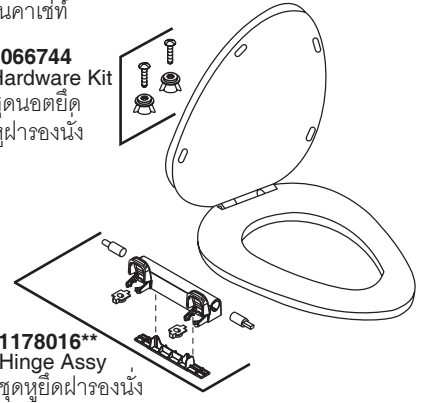

Model Toilet/รุ่น	Bowl/โถสุขภัณฑ์	Tank/ถังพักน้ำ	Seat/ฝาครอบนั่ง
K-11460X-S-**	K-4254X-**	K-4464X-**	K-4636X-U-**

■ **1232268**  
Tank Acc Pack  
Consists of 3 each  
(Bolts, Washers, Nuts)  
ชุดนอตยึดถังพักน้ำ  
(โบลท์, แหวนรอง, นอต)  
จำนวน 3 ชุด

**K-4636X-U-\*\***  
Cachet Quiet Close Quick Release Toilet Seat  
ฝาครอบนั่งแบบกันกระแทกและถอดออกง่าย  
รุ่นคาเช่ท์

**1066744**  
Hardware Kit  
ชุดนอตยึด  
หูฝาครอบนั่ง

**1178016\*\***  
Hinge Assy  
ชุดหูยึดฝาครอบนั่ง

**GP85086\*\***  
Trip Lever Kit  
ชุดก้านกดชำระ

**1060141**  
Flush Valve Kit  
ชุดวาล์วน้ำออก

**1042534**  
Floor Flange Accessory Pack  
ชุดอุปกรณ์หน้าแปลนยึดโถสุขภัณฑ์

**1105915-CP**  
Shut Off Valve,  
1/2" x 1/2"  
วาล์วเปิด-ปิดน้ำ

**1022908**  
Water Supply Hose,  
Stainless  
ชุดสายน้ำดีสแตนเลส,  
1/2", 15/16", ยาว 14"

■ Washer  
แหวนรอง

■ Nut  
นอต

**GP1013092\*\***  
Bolt Caps (2 ea)  
ชุดฝาดรอปนอตยึด  
โถสุขภัณฑ์ (2 ชุด)

\*\*Finish/color code must be specified when ordering.  
\*\*ระบุรหัสสีวัสดุเคลือบผิว/สีในการสั่งซื้อผลิตภัณฑ์