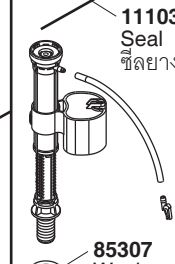

Model Toilet/รุ่น	Bowl/โถสุขภัณฑ์	Tank/ถังพักน้ำ	Seat/ฝารองนั่ง
K-11470X-**	K-4276X-**	K-4620X-**	K-4653X-**

■ **1232268**  
Tank Acc Pack  
Consists of 3 each  
(Bolts, Washers, Nuts)  
ชุดนอตยึดถังพักน้ำ  
(โบลท์, แหวนรอง, นอต)  
จำนวน 3 ชุด

**84591-SP\*\***  
Tank Cover  
ฝาถังพักน้ำ

**K-4653X-\*\***  
French Curve Elongated Toilet Seat  
ฝารองนั่งแบบอีลองเกต รุ่นเฟรนช์เคิร์ฟ

**1123749**  
Hardware Pack  
ชุดนอตยึด  
หูฝารองนั่ง

**GP85160**  
Flapper Valve Kit  
ชุดเปิด-ปิด  
วาล์วน้ำออก

**85406**  
Flush Valve Kit  
ชุดวาล์วน้ำออก

**1070470**  
Floor Mounting Kit  
ชุดนอตยึดโถสุขภัณฑ์

**1052611**  
Water Supply Hose  
ชุดสายน้ำดีพลาสติก,  
1/2", 15/16", ยาว 15"

■ Washer  
แหวนรอง

■ Nut  
นอต

**GP1013092\*\***  
Bolt Caps (2 ea)  
ชุดฝาดรอปนอตยึด  
โถสุขภัณฑ์ (2 ชุด)

\*\*Finish/color code must be specified when ordering.  
\*\*ระบุรหัสสีวัสดุเคลือบผิว/สีในการสั่งซื้อผลิตภัณฑ์