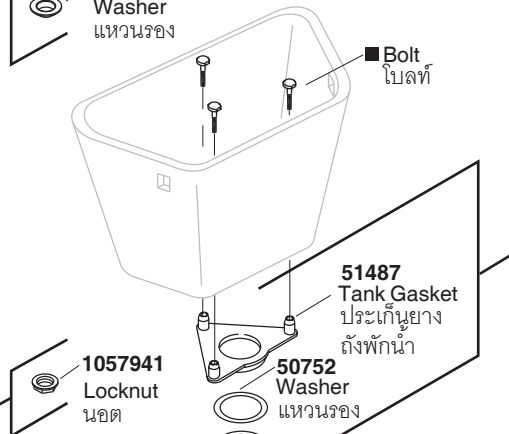

Model Toilet/รุ่น	Bowl/โถสุขภัณฑ์	Tank/ถังพักน้ำ	Seat/ฝารองนั่ง
K-11470X-**	K-4276X-**	K-4620X-**	K-4653X-**

■ **1232268**  
Tank Acc Pack  
Consists of 3 each  
(Bolts, Washers, Nuts)  
ชุดนอตยึดถังพักน้ำ  
(โบลท์, แหวนรอง, นอต)  
จำนวน 3 ชุด

**84591-SP\*\***  
Tank Cover  
ฝาถังพักน้ำ

**K-4653X-\*\***  
French Curve Elongated Toilet Seat  
ฝารองนั่งแบบอีลองเกต รุ่นเฟรนช์เคิร์ฟ

**1123749**  
Hardware Pack  
ชุดนอตยึด  
หูฝารองนั่ง

**GP85160**  
Flapper Valve Kit  
ชุดเปิด-ปิด  
วาล์วน้ำออก

**85406**  
Flush Valve Kit  
ชุดวาล์วน้ำออก

**1070470**  
Floor Mounting Kit  
ชุดนอตยึดโถสุขภัณฑ์

**1052611**  
Water Supply Hose  
ชุดสายน้ำดีพลาสติก,  
1/2", 15/16", ยาว 15"

■ Washer  
แหวนรอง

■ Nut  
นอต

**GP1013092\*\***  
Bolt Caps (2 ea)  
ชุดฝาดรอปนอตยึด  
โถสุขภัณฑ์ (2 ชุด)

\*\*Finish/color code must be specified when ordering.  
\*\*ระบุรหัสสีวัสดุเคลือบผิว/สีในการสั่งซื้อผลิตภัณฑ์