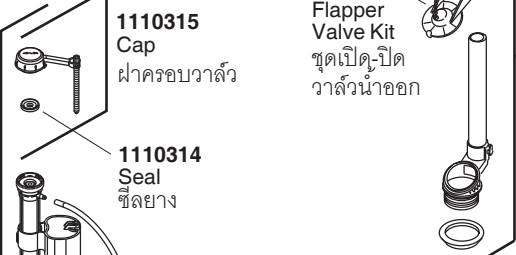

Model Toilet/รุ่น	Bowl/โถสุขภัณฑ์	Tank/ถังพักน้ำ	Seat/ฝารองนั่ง
K-11482X-**	K-8755X-6-**	K-8721X-6-**	K-4664X-**

■ **1232268**
Tank Acc Pack
Consists of 3 each
(Bolts, Washers, Nuts)
ชุดนอตยึดถังพักน้ำ
(โบลท์, แหวนรอง, นอต)
จำนวน 3 ชุด

K-4664X-**
Brevia Toilet Seat
ฝารองนั่ง รุ่นเบรเวีย

1123749
Hardware Pack
ชุดนอตยึด
หูฝารองนั่ง

1119284
Flush Valve Kit
ชุดวาล์วน้ำออก

1070470
Floor Mounting Kit
ชุดนอตยึดโถสุขภัณฑ์

1052611
Water Supply Hose
ชุดสายน้ำดีพลาสติก,
1/2", 15/16", ยาว 15"