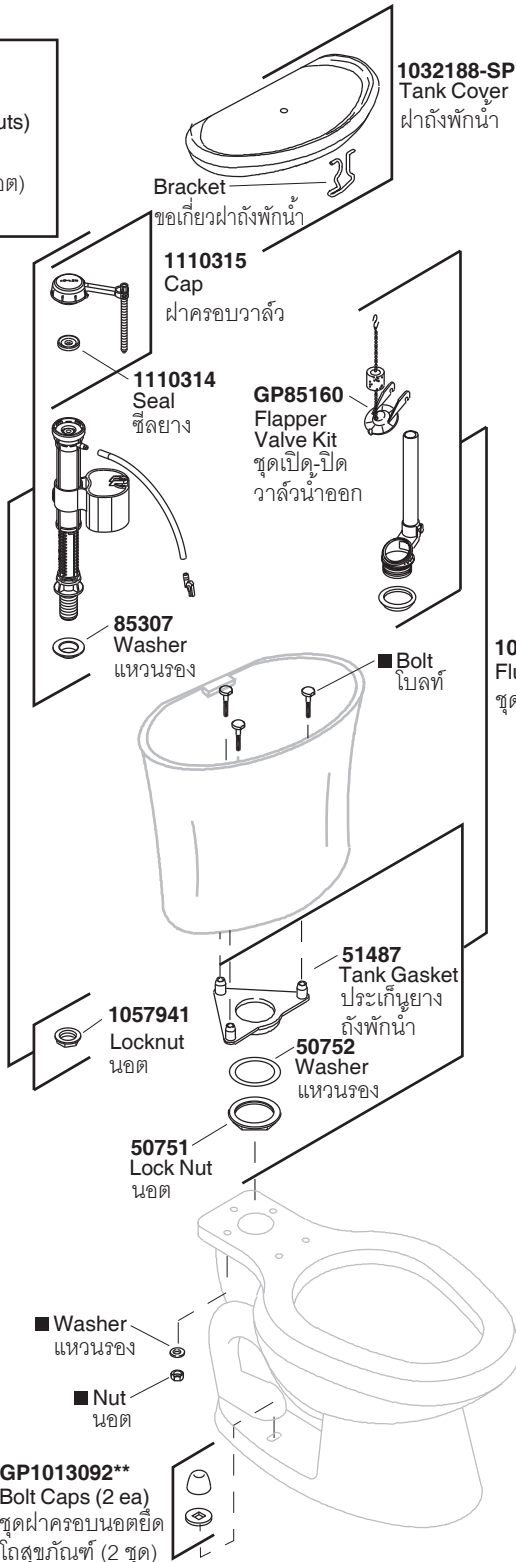

Model Toilet/รุ่น	Bowl/โถสุขภัณฑ์	Tank/ถังพักน้ำ	Seat/ฝารองนั่ง
K-11462X-**	K-4276X-**	K-4608X-**	K-4653T-**
K-11462X-C-**	K-4276X-**	K-4608X-**	K-4713X-**

1232268
Tank Acc Pack
Consists of 3 each
(Bolts, Washers, Nuts)
ชุดนอตยึดถังพักน้ำ
(โบลท์, แหวนรอง, นอต)
จำนวน 3 ชุด

GP83725**
Trip Lever Kit
ชุดปุ่มชำระแบบตั้ง

83845**
Trip Lever
Handle Assy
ปุ่มชำระ
แบบตั้ง

83846**
Trip Lever
Flange Assy
ชุดฐานปุ่มชำระ
แบบตั้ง

1096016
Fill Valve Kit
ชุดวาล์วน้ำเข้า

1105915-CP
Shut Off Valve,
1/2" x 1/2"
วาล์วเปิด-ปิดน้ำ

1022908
Water Supply Hose,
Stainless
ชุดสายน้ำดีสแตนเลส,
1/2", 15/16", ยาว 14"

K-4653T-**
French Curve Elongated Toilet Seat
ฝารองนั่งแบบอีลองเกต รุ่นเฟรนช์เคิร์ฟ

1056509
Hardware
Kit
ชุดนอตยึด
หูฝารองนั่ง

K-4713X-**
French Curve Quiet Close Toilet Seat
ฝารองนั่งแบบกันกระแทก รุ่นเฟรนช์เคิร์ฟ

1066744
Hardware Kit
ชุดนอตยึด
หูฝารองนั่ง

1140640**
Hinge Assy
ชุดหูยึดฝารองนั่ง

1042534
Floor Flange Accessory Pack
ชุดอุปกรณ์หน้าแปลนยึดโถสุขภัณฑ์