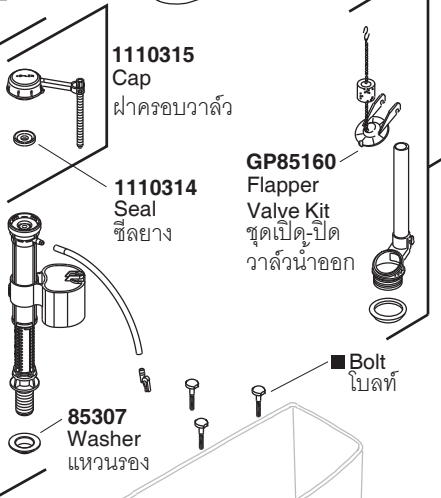

Model Toilet/รุ่น	Bowl/โถสุขภัณฑ์	Tank/ถังพักน้ำ	Seat/ฝาครอบนั่ง
K-11458X-**	K-4276X-**	K-4609X-**	K-4653X-**
K-11458X-C-**	K-4276X-**	K-4609X-**	K-4713X-**

1232268
Tank Acc Pack
Consists of 3 each
(Bolts, Washers, Nuts)
ชุดนอตยึดถังพักน้ำ
(โบลท์, แหวนรอง, นอต)
จำนวน 3 ชุด

GP85085**
Trip Lever Kit
ชุดก้านกดชำระ

85307
Washer
แหวนรอง

1096016
Fill Valve Kit
ชุดวาล์วน้ำเข้า

1265885-SP-CP
Shut Off Valve,
1/2" x 1/2"
วาล์วเปิด-ปิดน้ำ

1022908
Water Supply Hose,
Stainless
ชุดสายน้ำดีสแตนเลส,
1/2", 15/16", ยาว 14"

51487
Tank Gasket
ปะเก็นยาง
ถังพักน้ำ

1057941
Locknut
นอต

50752
Washer
แหวนรอง

50751
Lock Nut
นอต

■ Washer
แหวนรอง

■ Nut
นอต

GP1013092**
Bolt Caps (2 ea)
ชุดฝาครอบนอตยึด
โถสุขภัณฑ์ (2 ชุด)

K-4653X-**
French Curve Elongated Toilet Seat
ฝาครอบนั่งแบบอีลองเกต รุ่นเฟรนช์เคิร์ฟ

1123749
Hardware
Pack
ชุดนอตยึด
หูฝาครอบนั่ง

K-4713X-**
French Curve Quiet Close Toilet Seat
ฝาครอบนั่งแบบกันกระแทก รุ่นเฟรนช์เคิร์ฟ

1066744
Hardware Kit
ชุดนอตยึด
หูฝาครอบนั่ง

1042534
Floor Flange Accessory Pack
ชุดอุปกรณ์หน้าแปลนยึดโถสุขภัณฑ์