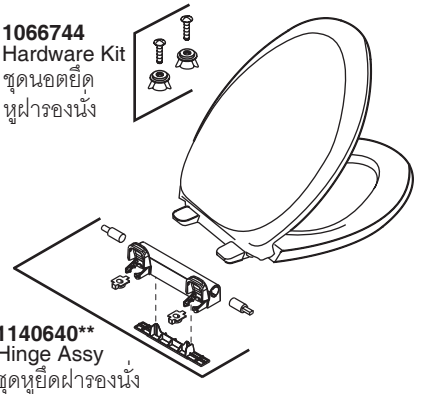

GP85085**
Trip Lever Kit
ชุดก้านกดชำระ

85307
Washer
แหวนรอง

1096016
Fill Valve Kit
ชุดวาล์วน้ำเข้า

1265885-SP-CP
Shut Off Valve,
1/2" x 1/2"
วาล์วเปิด-ปิดน้ำ

1022908
Water Supply Hose,
Stainless
ชุดสายน้ำดีสแตนเลส,
1/2", 15/16", ยาว 14"

51487
Tank Gasket
ปะเก็นยาง
ถังพักน้ำ

1057941
Locknut
นอต

50752
Washer
แหวนรอง

50751
Lock Nut
นอต

■ Washer
แหวนรอง

■ Nut
นอต

GP1013092**
Bolt Caps (2 ea)
ชุดฝาครอบนอตยึด
โถสุขภัณฑ์ (2 ชุด)

K-4653X-**
French Curve Elongated Toilet Seat
ฝาครอบนั่งแบบอีลองเกต รุ่นเฟรนช์เคิร์ฟ

1123749
Hardware
Pack
ชุดนอตยึด
หูฝาครอบนั่ง

K-4713X-**
French Curve Quiet Close Toilet Seat
ฝาครอบนั่งแบบกันกระแทก รุ่นเฟรนช์เคิร์ฟ

1066744
Hardware Kit
ชุดนอตยึด
หูฝาครอบนั่ง

1042534
Floor Flange Accessory Pack
ชุดอุปกรณ์หน้าแปลนยึดโถสุขภัณฑ์