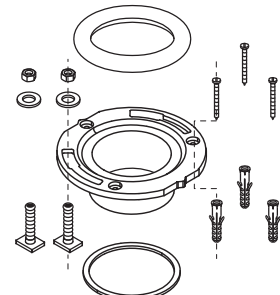

GP85085**
Trip Lever Kit
ชุดก้านกดชำระ

85307
Washer
แหวนรอง

1096016
Fill Valve Kit
ชุดวาล์วน้ำเข้า

1265885-SP-CP
Shut Off Valve,
1/2" x 1/2"
วาล์วเปิด-ปิดน้ำ

1022908
Water Supply Hose,
Stainless
ชุดสายน้ำดีสแตนเลส,
1/2", 15/16", ยาว 14"

51487
Tank Gasket
ปะเก็นยาง
ถังพักน้ำ

1057941
Locknut
นอต

50752
Washer
แหวนรอง

50751
Lock Nut
นอต

■ Washer
แหวนรอง

■ Nut
นอต

GP1013092**
Bolt Caps (2 ea)
ชุดฝาครอบนอตยึด
โถสุขภัณฑ์ (2 ชุด)

K-4653X-**
French Curve Elongated Toilet Seat
ฝาครอบนั่งแบบอีลองเกต รุ่นเฟรนช์เคิร์ฟ

1123749
Hardware
Pack
ชุดนอตยึด
หูฝาครอบนั่ง

K-4713X-**
French Curve Quiet Close Toilet Seat
ฝาครอบนั่งแบบกันกระแทก รุ่นเฟรนช์เคิร์ฟ

1066744
Hardware Kit
ชุดนอตยึด
หูฝาครอบนั่ง

1042534
Floor Flange Accessory Pack
ชุดอุปกรณ์หน้าแปลนยึดโถสุขภัณฑ์