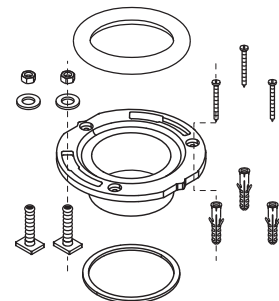

50752
Washer
แหวนรอง

1057941
Locknut
นอต

50751
Lock Nut
นอต

Washer
แหวนรอง

Nut
นอต

GP1013092**
Bolt Caps (2 ea)
ชุดฝาดรอบนอตยึด
โถสุขภัณฑ์ (2 ชุด)

GP85160
Flapper Valve
Kit
ชุดเปิด-ปิด
วาล์วน้ำออก

Bolt
โบลท์

51487
Tank Gasket
ปะเก็นยาง
ถังพักน้ำ

50752
Washer
แหวนรอง

50751
Lock Nut
นอต

Washer
แหวนรอง

Nut
นอต

K-4636X-U-**
Cachet Quiet Close Quick Release Toilet Seat
ฝารองนั่งแบบกันกระแทกและถอดออกง่าย
รุ่นคาเช็ท

1066744
Hardware Kit
ชุดนอตยึด
หูฝารองนั่ง

1178016**
Hinge Assy
ชุดหูยึดฝารองนั่ง

1022551
Flush Valve Kit
ชุดวาล์วน้ำออก

1042534
Floor Flange Accessory Pack
ชุดอุปกรณ์หน้าแปลนยึดโถสุขภัณฑ์

1105915-CP
Shut Off Valve,
1/2" x 1/2"
วาล์วเปิด-ปิดน้ำ

1022908
Water Supply Hose,
Stainless
ชุดสายน้ำดีสแตนเลส,
1/2", 15/16", ยาว 14"