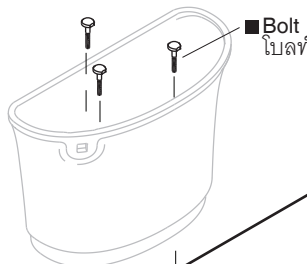

1016946-SP**
Tank Cover
ฝาดังพักน้ำ

1022562**
Trip Lever Kit
ชุดก้านกดชำระ

1110315
Cap
ฝาดรอบวาล์ว

1110314
Seal
ซีลยาง

85307
Washer
แหวนรอง

1096016
Fill Valve Kit
ชุดวาล์วน้ำเข้า

51487
Tank Gasket
ปะเก็นยาง
ถังพักน้ำ

50752
Washer
แหวนรอง

1057941
Locknut
นอต

50751
Lock Nut
นอต

Washer
แหวนรอง

Nut
นอต

GP1013092**
Bolt Caps (2 ea)
ชุดฝาดรอบนอตยึด
โถสุขภัณฑ์ (2 ชุด)

GP85160
Flapper Valve
Kit
ชุดเปิด-ปิด
วาล์วน้ำออก

Bolt
โบลท์

51487
Tank Gasket
ปะเก็นยาง
ถังพักน้ำ

50752
Washer
แหวนรอง

50751
Lock Nut
นอต

Washer
แหวนรอง

Nut
นอต

K-4636X-U-**
Cachet Quiet Close Quick Release Toilet Seat
ฝารองนั่งแบบกันกระแทกและถอดออกง่าย
รุ่นคาเช็ท

1066744
Hardware Kit
ชุดนอตยึด
หูฝารองนั่ง

1178016**
Hinge Assy
ชุดหูยึดฝารองนั่ง

1022551
Flush Valve Kit
ชุดวาล์วน้ำออก

1042534
Floor Flange Accessory Pack
ชุดอุปกรณ์หน้าแปลนยึดโถสุขภัณฑ์

1105915-CP
Shut Off Valve,
1/2" x 1/2"
วาล์วเปิด-ปิดน้ำ

1022908
Water Supply Hose,
Stainless
ชุดสายน้ำดีสแตนเลส,
1/2", 15/16", ยาว 14"