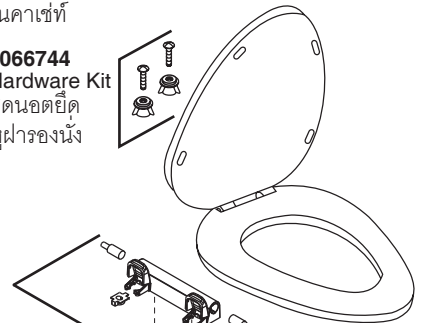

50752
Washer
แหวนรอง

1057941
Locknut
นอต

50751
Lock Nut
นอต

Washer
แหวนรอง

Nut
นอต

GP1013092**
Bolt Caps (2 ea)
ชุดฝาดรอบนอตยึด
โถสุขภัณฑ์ (2 ชุด)

GP85160
Flapper Valve
Kit
ชุดเปิด-ปิด
วาล์วน้ำออก

Bolt
โบลท์

51487
Tank Gasket
ปะเก็นยาง
ถังพักน้ำ

50752
Washer
แหวนรอง

50751
Lock Nut
นอต

Washer
แหวนรอง

Nut
นอต

K-4636X-U-**
Cachet Quiet Close Quick Release Toilet Seat
ฝารองนั่งแบบกันกระแทกและถอดออกง่าย
รุ่นคาเช็ท

1066744
Hardware Kit
ชุดนอตยึด
หูฝารองนั่ง

1178016**
Hinge Assy
ชุดหูยึดฝารองนั่ง

1022551
Flush Valve Kit
ชุดวาล์วน้ำออก

1042534
Floor Flange Accessory Pack
ชุดอุปกรณ์หน้าแปลนยึดโถสุขภัณฑ์

1105915-CP
Shut Off Valve,
1/2" x 1/2"
วาล์วเปิด-ปิดน้ำ

1022908
Water Supply Hose,
Stainless
ชุดสายน้ำดีสแตนเลส,
1/2", 15/16", ยาว 14"