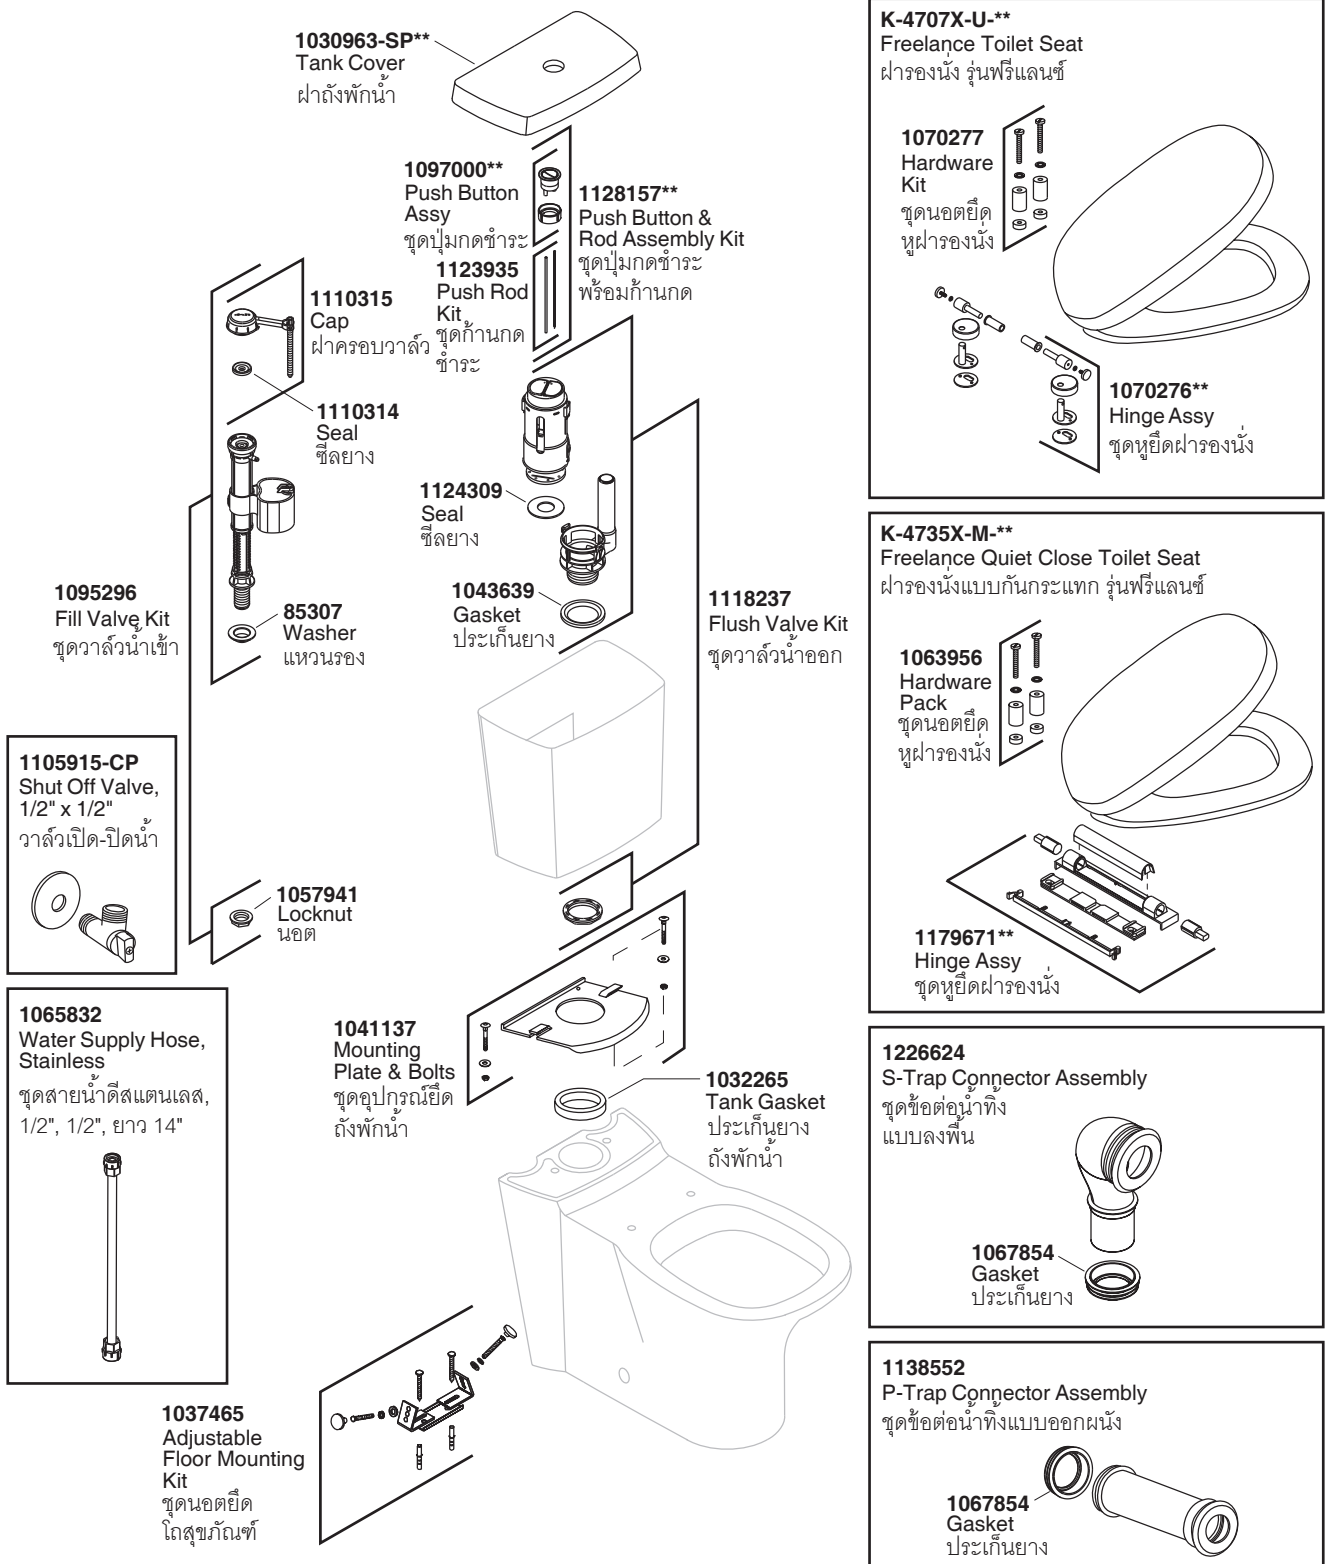

Model Toilet/รุ่น	Bowl/โถสุขภัณฑ์	Tank/ถังพักน้ำ	Seat/ฝารองนั่ง	Connector/ ข้อต่อน้ำทิ้ง
K-11489X-**	K-17507T-H-**	K-17508T-**	K-4707X-U-**	1226624
K-11489X-S-**	K-17507T-H-**	K-17508T-**	K-4735X-M-**	1226624
K-11489X-SP-**	K-17507T-H-**	K-17508T-**	K-4735X-M-**	1138552

**Finish/color code must be specified when ordering.

**ระบุรหัสสี/สีเคลือบผิว/สีในการสั่งซื้อผลิตภัณฑ์