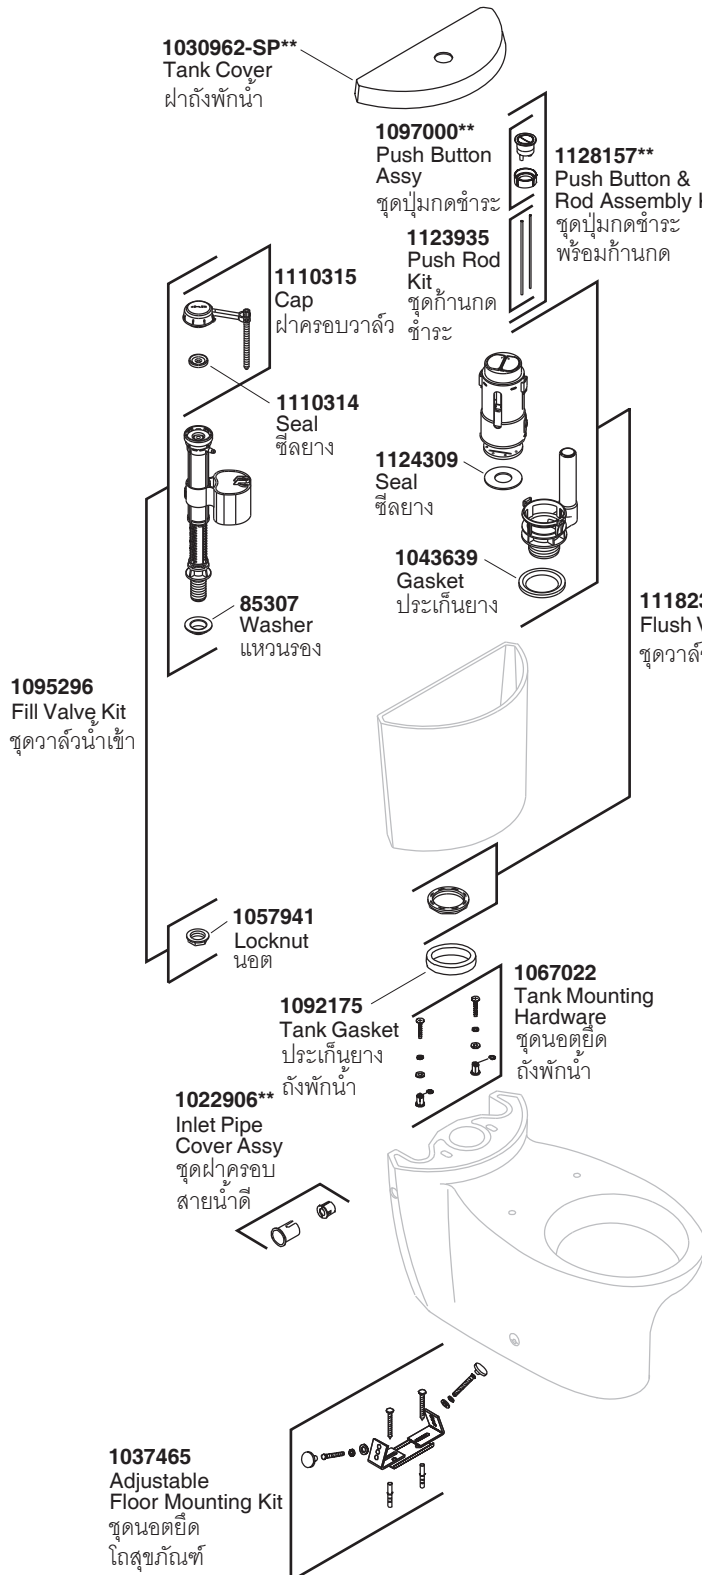

Model Toilet/รุ่น	Bowl/โถสุขภัณฑ์	Tank/ถังพักน้ำ	Seat/ฝารองนั่ง	Connector/ข้อต่อน้ำทิ้ง
K-11487X-S-**	K-17504T-H-**	K-17505T-**	K-8798X-**	1226624
K-11487X-SP-**	K-17504T-H-**	K-17505T-**	K-8798X-**	1138552

\*\*Finish/color code must be specified when ordering.  
\*\*ระบุรหัสสี/รหัสเคลือบผิว/สีในการสั่งซื้อผลิตภัณฑ์