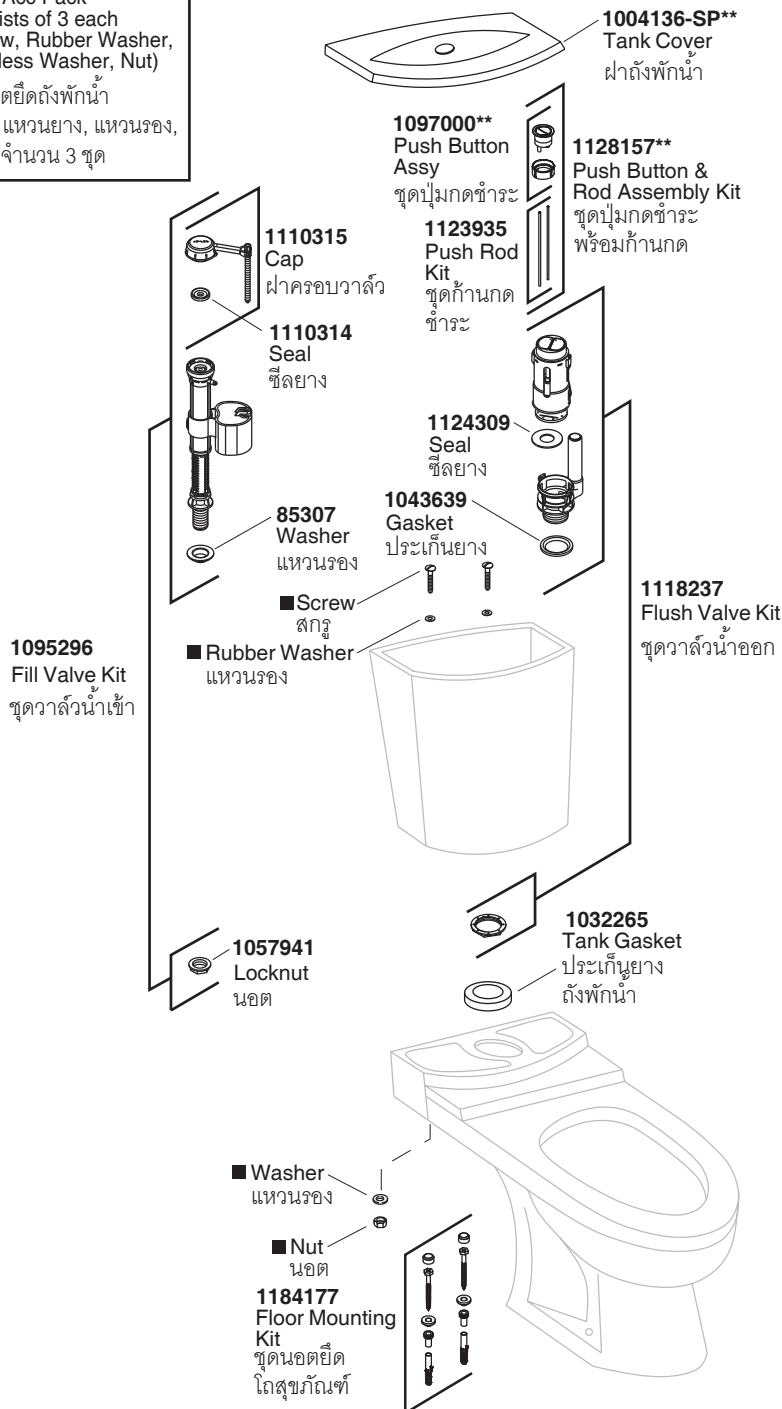

Model Toilet/รุ่น	Bowl/โถสุขภัณฑ์	Tank/ถังพักน้ำ	Seat/ฝารองนั่ง
K-17739X-S-**	K-8767X-**	K-8710X-**	K-8827X-**

■ **GP1059879**  
Tank Acc Pack  
Consists of 3 each  
(Screw, Rubber Washer,  
Stainless Washer, Nut)  
ชุดนอตยึดถังพักน้ำ  
(สกรู, แหวนยาง, แหวนรอง,  
นอต) จำนวน 3 ชุด

\*\*Finish/color code must be specified when ordering.  
\*\*ระบุรหัสสี/รหัสเคลือบผิว/สีในการสั่งซื้อผลิตภัณฑ์