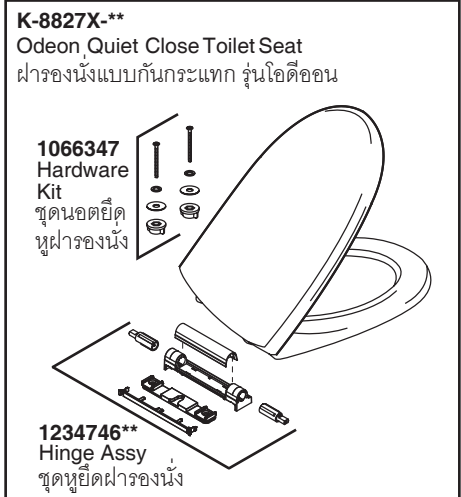

Model Toilet/รุ่น	Bowl/โถสุขภัณฑ์	Tank/ถังพักน้ำ	Seat/ฝารองนั่ง
K-17739X-S-**	K-8767X-**	K-8710X-**	K-8827X-**

■ **GP1059879**  
Tank Acc Pack  
Consists of 3 each  
(Screw, Rubber Washer,  
Stainless Washer, Nut)  
ชุดนอตยึดถังพักน้ำ  
(สกรู, แหวนยาง, แหวนรอง,  
นอต) จำนวน 3 ชุด