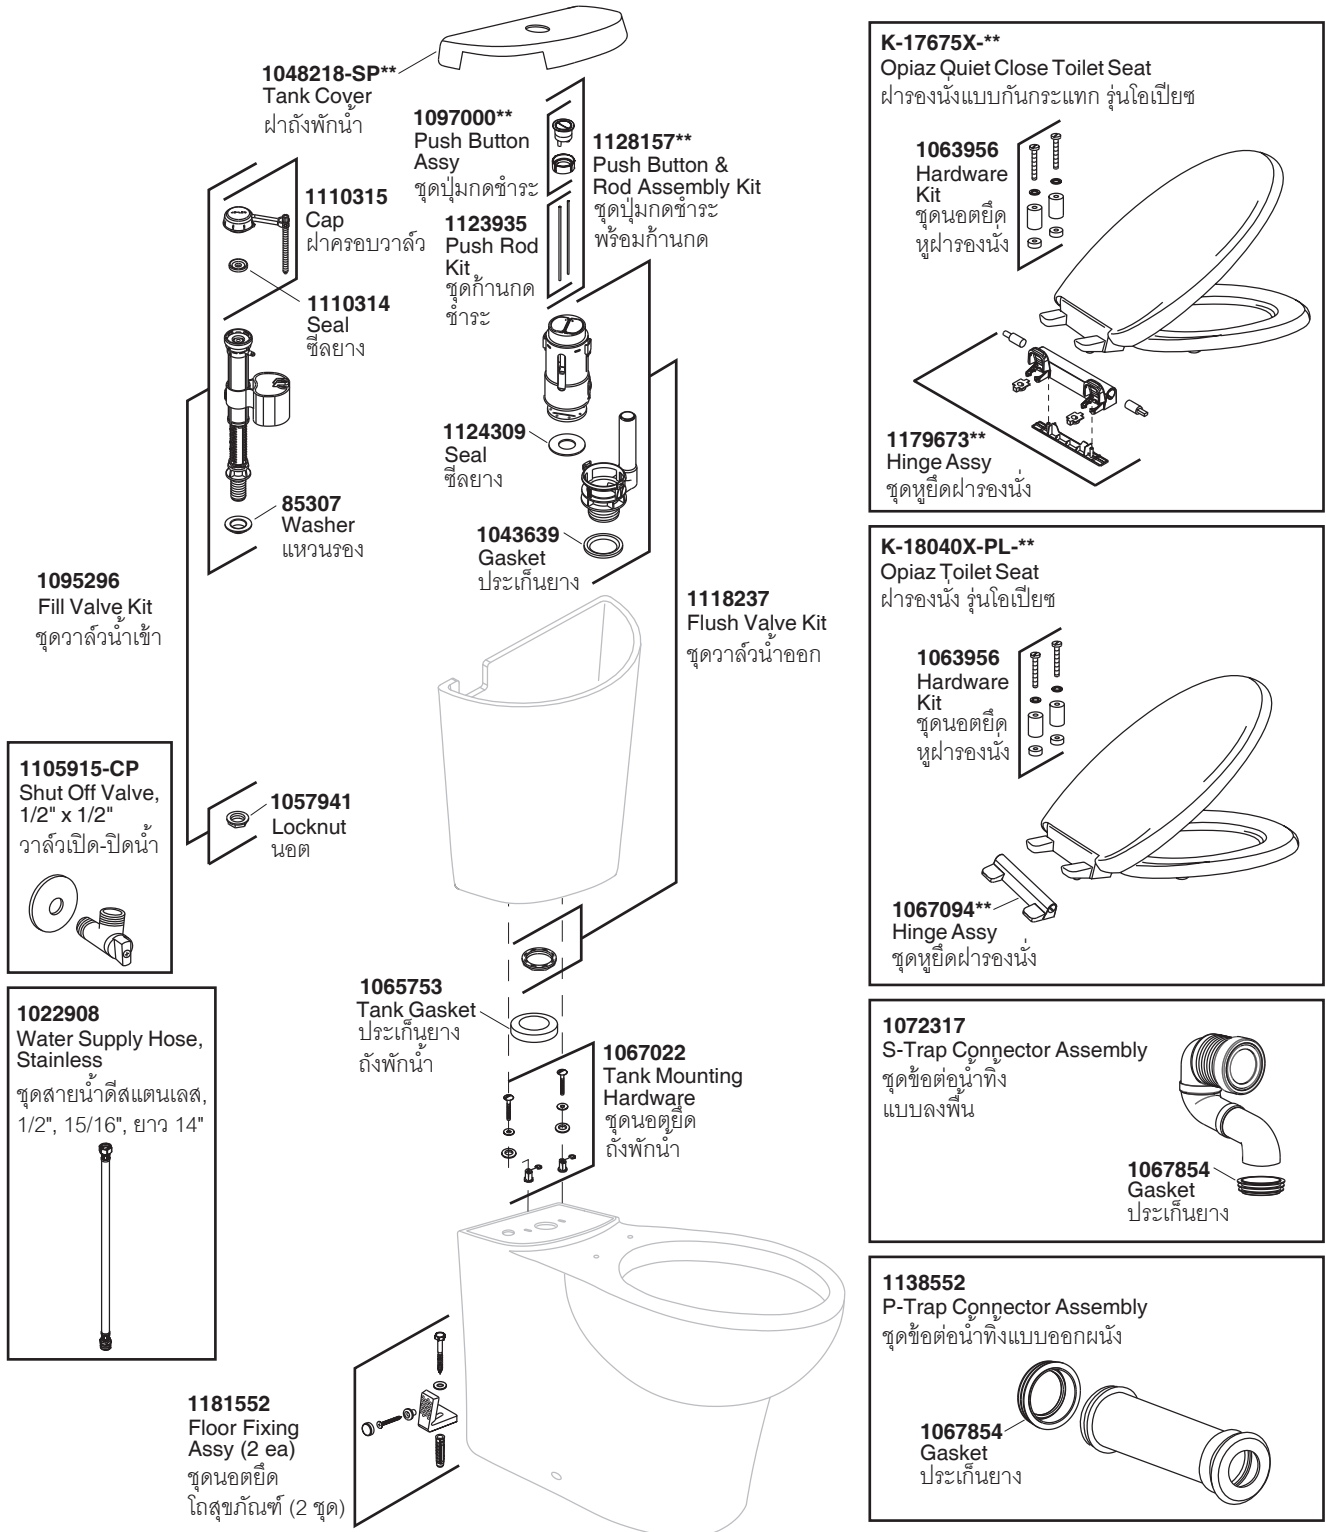

Model Toilet/รุ่น	Bowl/โถสุขภัณฑ์	Tank/ถังพักน้ำ	Seat/ฝาครอบนั่ง	Connector/ข้อต่อน้ำทิ้ง
K-17641X-**	K-18038X-**	K-18039X-**	K-18040X-PL**	1072317
K-17641X-S-**	K-18038X-**	K-18039X-**	K-17675X-**	1072317
K-17641X-SP-**	K-18038X-**	K-18039X-**	K-17675X-**	1138552

\*\*Finish/color code must be specified when ordering.

\*\*ระบุรหัสสี/สีเคลือบผิว/สีในการสั่งซื้อผลิตภัณฑ์