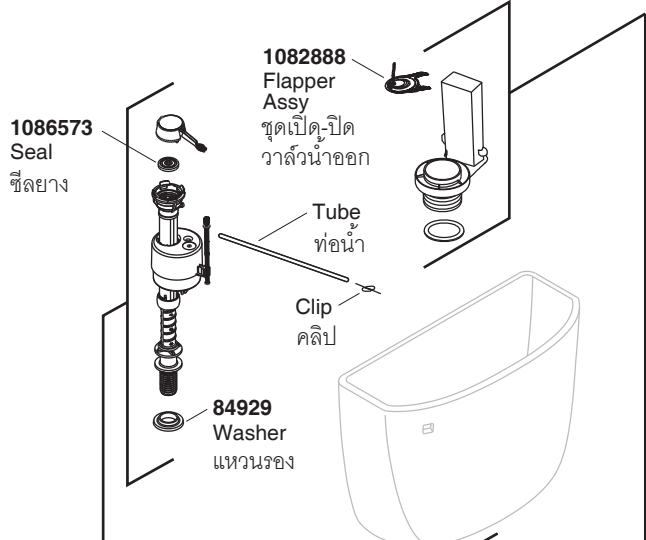

Model Toilet/รุ่น	Bowl/โถสุขภัณฑ์	Tank/ถังพักน้ำ	Seat/ฝารองนั่ง
K-3599X-**	K-4286T-**	K-4634T-**	K-4653X-**

**Finish/color code must be specified when ordering.
**ระบุรหัสสี/สีเคลือบผิว/สีในการสั่งซื้อผลิตภัณฑ์