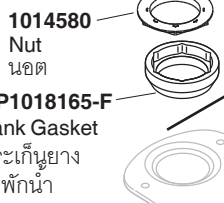

Model Toilet/รุ่น	Bowl/โถสุขภัณฑ์	Tank/ถังพักน้ำ	Seat/ฝารองนั่ง
K-3599X-**	K-4286T-**	K-4634T-**	K-4653X-**

**Finish/color code must be specified when ordering.
**ระบุรหัสสี/สีเคลือบผิว/สีในการสั่งซื้อผลิตภัณฑ์