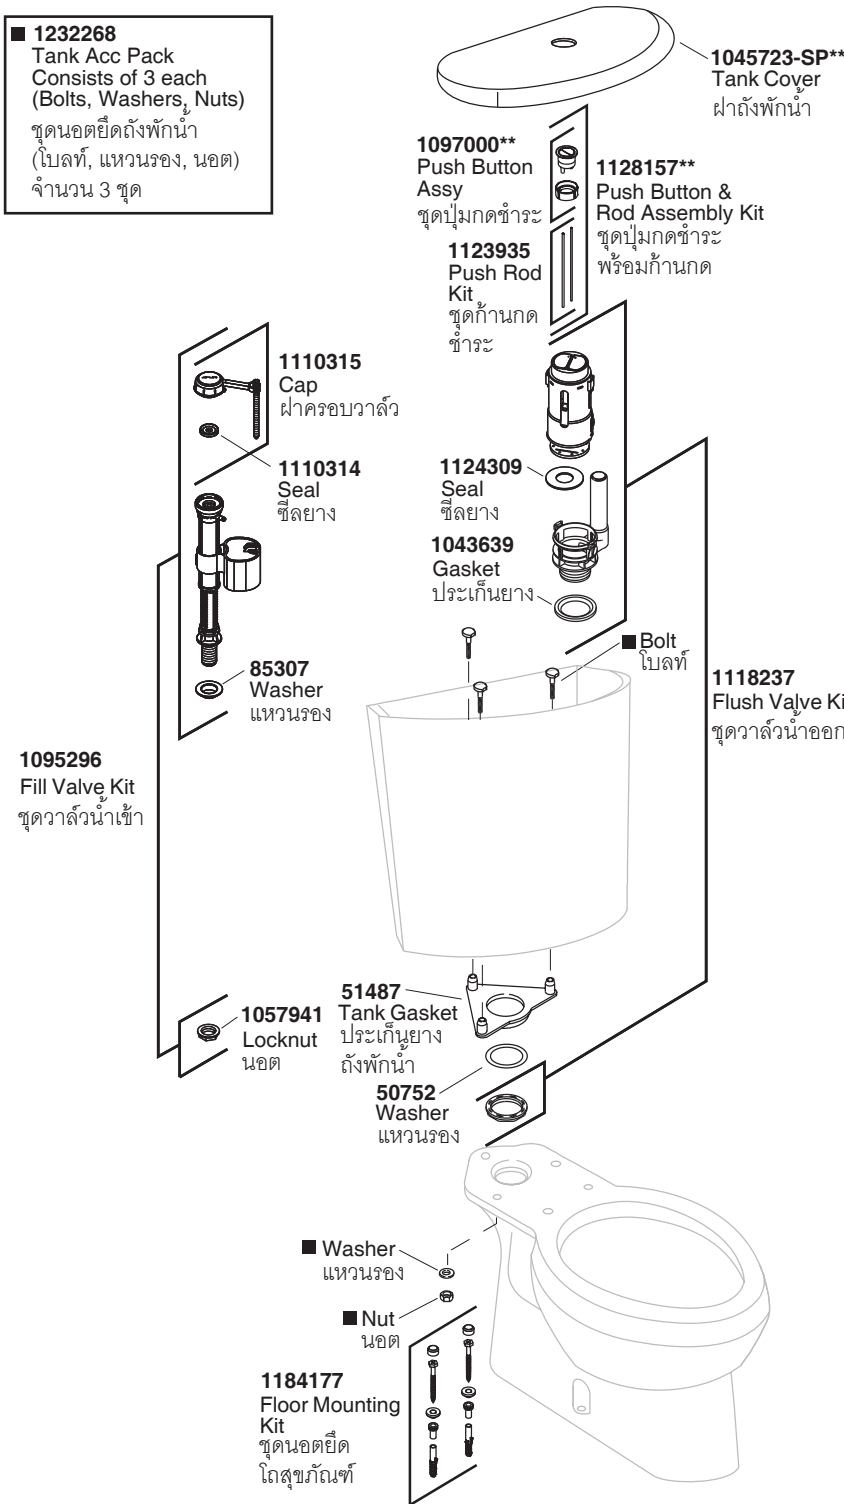

Model Toilet/รุ่น	Bowl/โถสุขภัณฑ์	Tank/ถังพักน้ำ	Seat/ฝารองนั่ง
K-17738X-**	K-3563X-**	K-3568X-**	K-3566X-U-**
K-17738X-S-**	K-3563X-**	K-3568X-**	K-17757X-**

■ **1232268**  
Tank Acc Pack  
Consists of 3 each  
(Bolts, Washers, Nuts)  
ชุดนอตยึดถังพักน้ำ  
(โบลท์, แหวนรอง, นอต)  
จำนวน 3 ชุด