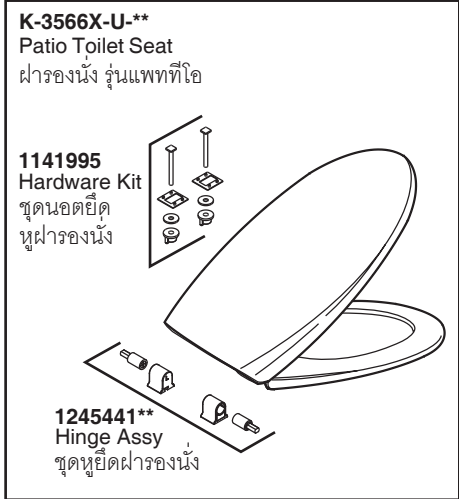

Model Toilet/รุ่น	Bowl/โถสุขภัณฑ์	Tank/ถังพักน้ำ	Seat/ฝารองนั่ง
K-17738X-**	K-3563X-**	K-3568X-**	K-3566X-U-**
K-17738X-S-**	K-3563X-**	K-3568X-**	K-17757X-**

■ **1232268**  
Tank Acc Pack  
Consists of 3 each  
(Bolts, Washers, Nuts)  
ชุดนอตยึดถังพักน้ำ  
(โบลท์, แหวนรอง, นอต)  
จำนวน 3 ชุด