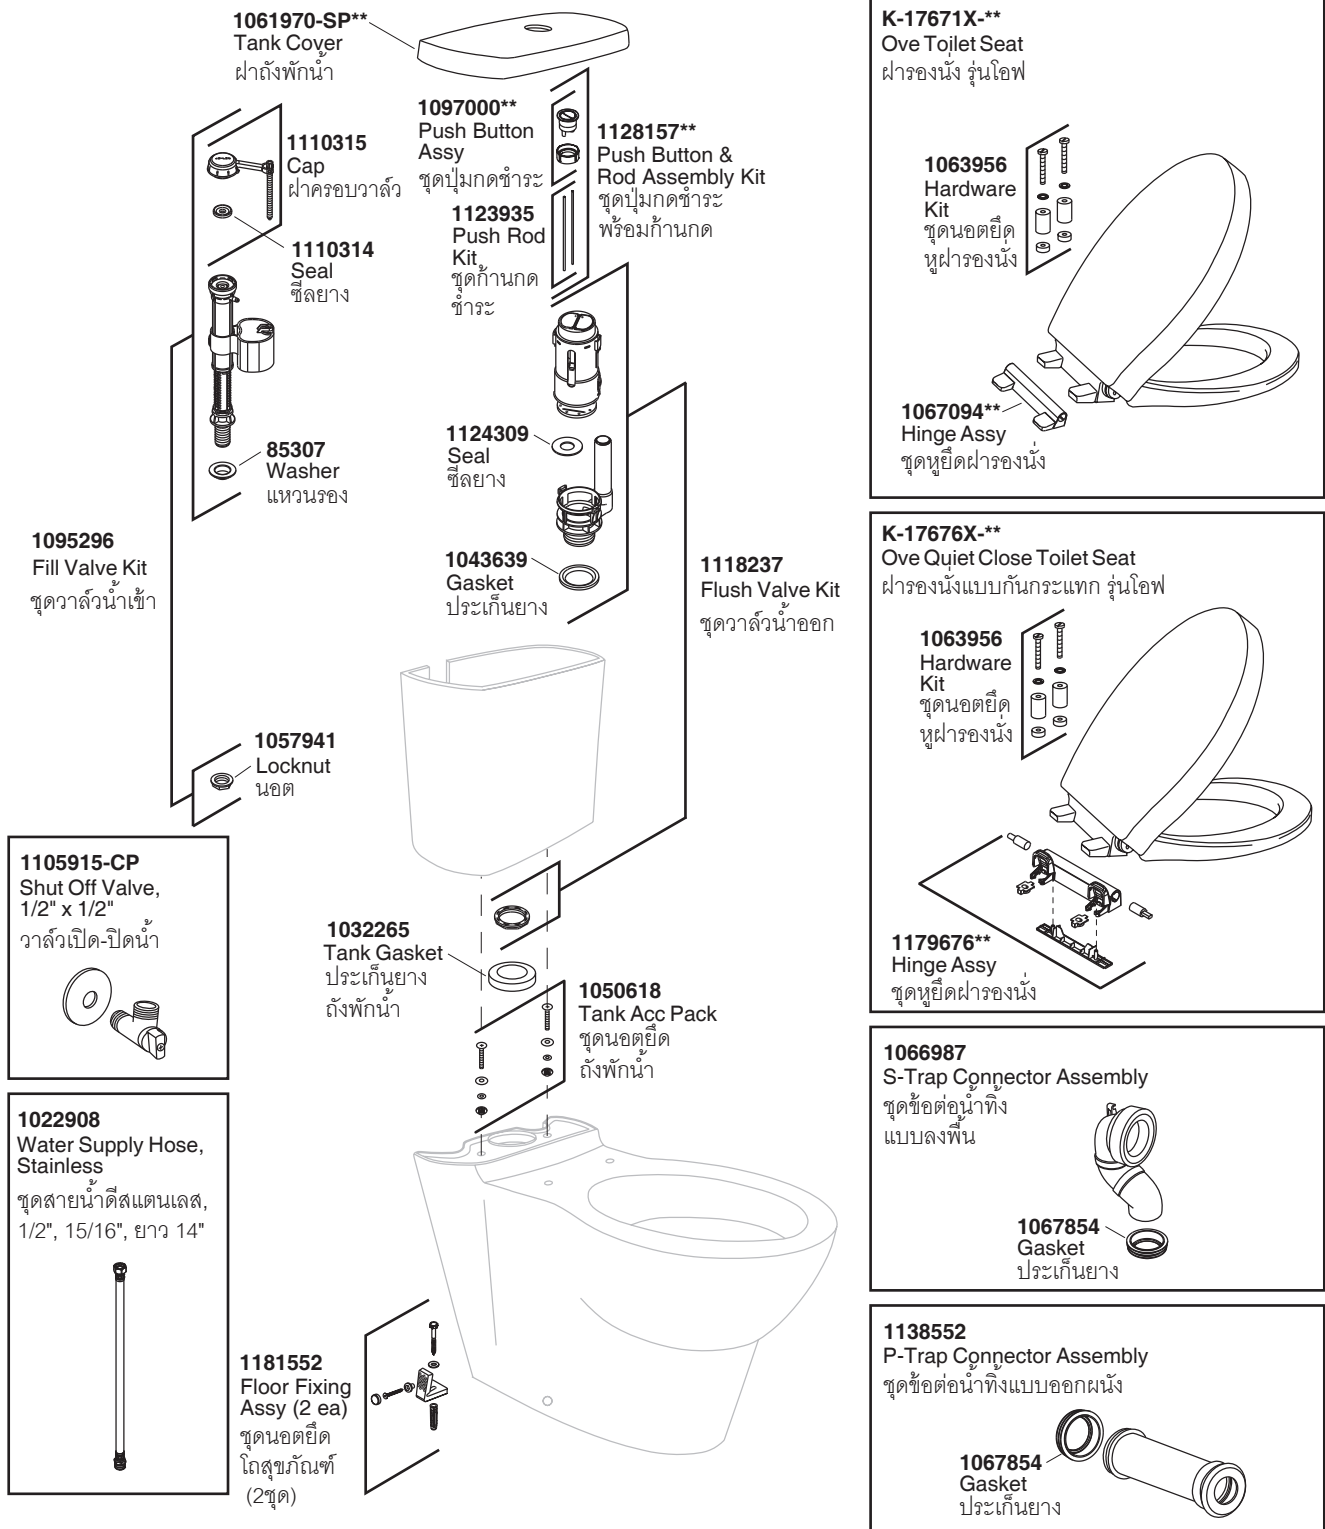

Model Toilet/รุ่น	Bowl/โถสุขภัณฑ์	Tank/ถังพักน้ำ	Seat/ฝารองนั่ง	Connector/ข้อต่อน้ำทิ้ง
K-17643X-**	K-19974X-**	K-19990X-**	K-17671X-**	1066987
K-17643X-S-**	K-19974X-**	K-19990X-**	K-17676X-**	1066987
K-17643X-SP-**	K-19974X-**	K-19990X-**	K-17676X-**	1138552

**Finish/color code must be specified when ordering.
**ระบุรหัสสี/สีเคลือบผิว/สีในการสั่งซื้อผลิตภัณฑ์