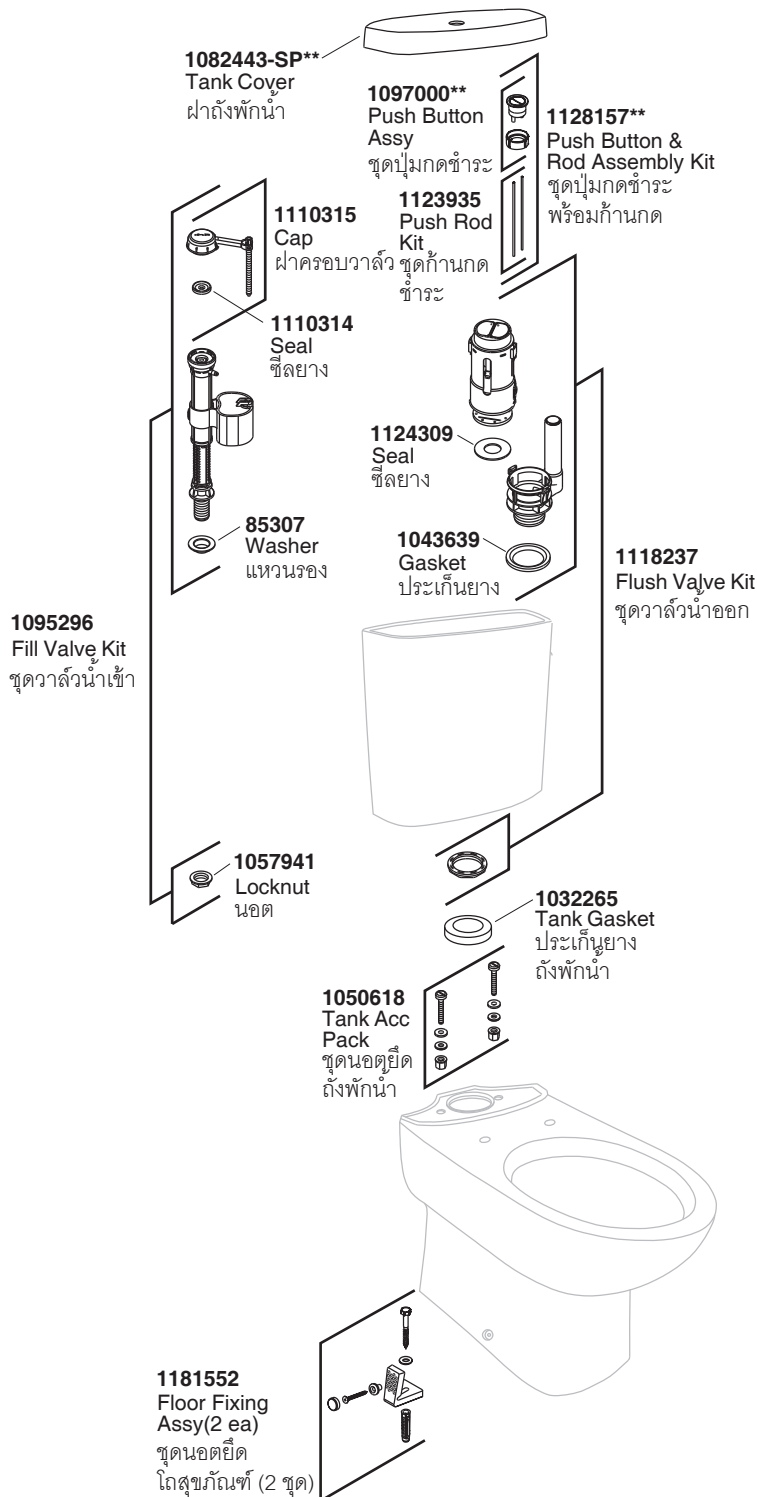

Model Toilet/รุ่น	Bowl/โถสุขภัณฑ์	Tank/ถังพักน้ำ	Seat/ฝารองนั่ง	Connector/ข้อต่อน้ำทิ้ง
K-11494X-**	K-18152X-**	K-18153X-**	K-17674X-**	1073299
K-11494X-SP-**	K-18152X-**	K-18153X-**	K-17674X-**	1138552

K-17674X-**
Panache Quiet Close Toilet Seat
ฝารองนั่งแบบกันกระแทก รุ่นพานาซ

1063956 Hardware Kit ชุดนอตยึดหูฝารองนั่ง

1179677** Hinge Assy ชุดหูยึดฝารองนั่ง

1073299
S-Trap Connector Assembly
ชุดข้อต่อน้ำทิ้งแบบลงพื้น

1067854 Gasket ประเก็นยาง

1138552
P-Trap Connector Assembly
ชุดข้อต่อน้ำทิ้งแบบออกผนัง

1067854 Gasket ประเก็นยาง

1105915-CP
Shut Off Valve,
1/2" x 1/2"
วาล์วเปิด-ปิดน้ำ

1022908
Water Supply Hose,
Stainless
ชุดสายน้ำดีสแตนเลส,
1/2", 15/16", ยาว 14"