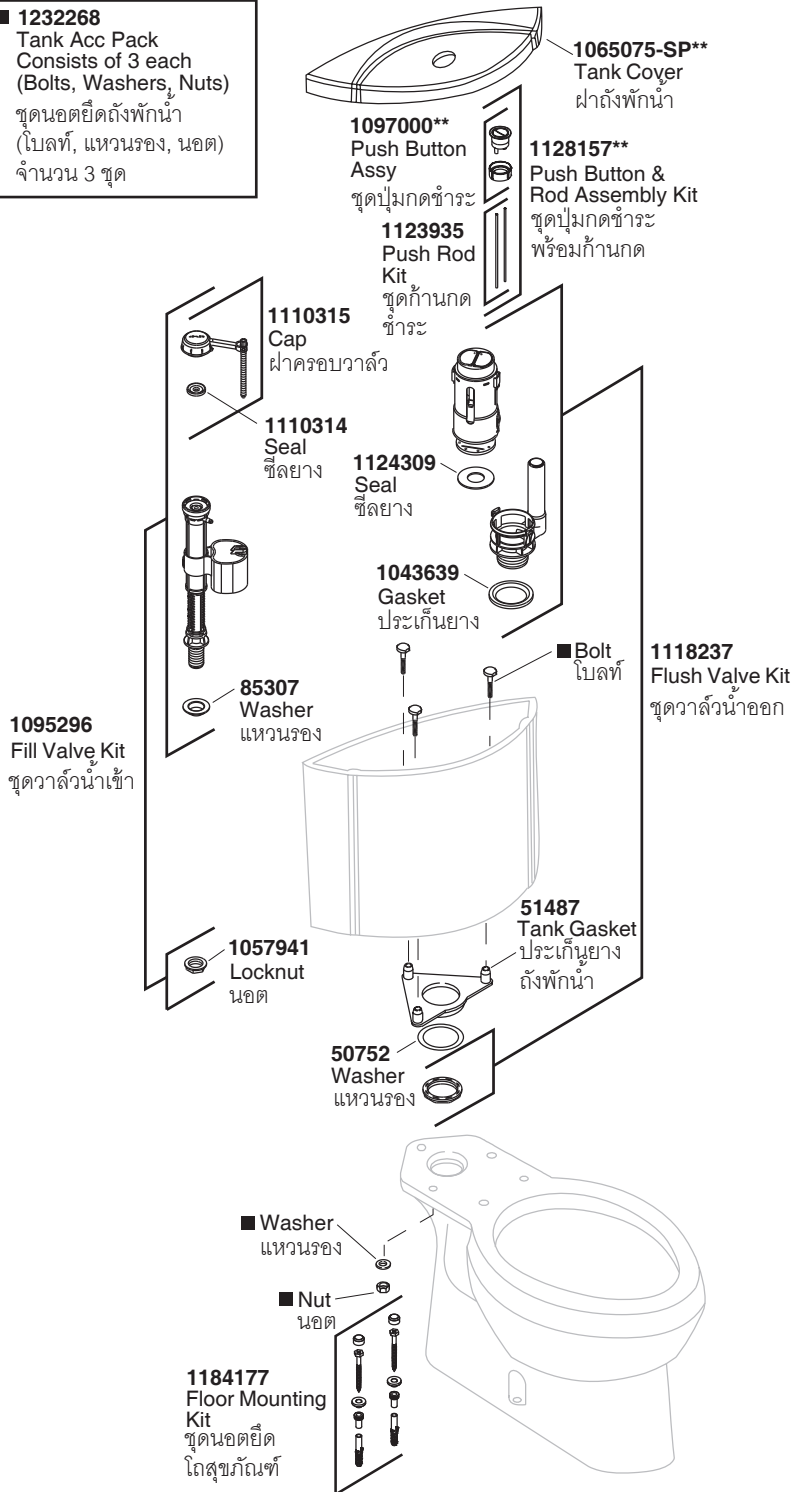

Model Toilet/รุ่น	Bowl/โถสุขภัณฑ์	Tank/ถังพักน้ำ	Seat/ฝาครอบนั่ง
K-11454X-S-**	K-3563X-**	K-4723X-**	K-17757X-**

■ **1232268**
Tank Acc Pack
Consists of 3 each
(Bolts, Washers, Nuts)
ชุดนอตยึดถังพักน้ำ
(โบลท์, แหวนรอง, นอต)
จำนวน 3 ชุด

K-17757X-**
Patio Quiet Close Toilet Seat
ฝาครอบนั่งแบบกันกระแทก รุ่นแพททีโอ

1075801 Hardware Kit
ชุดนอตยึดหูฝาครอบนั่ง

1179679** Hinge Assy
ชุดหูยึดฝาครอบนั่ง

1171954
Offset Connector, 18.75 mm
ชุดข้อต่อหน้าทิ้ง (ท่อเยื้อง)

1105915-CP
Shut Off Valve, 1/2" x 1/2"
วาล์วเปิด-ปิดน้ำ

1052611
Water Supply Hose
ชุดสายน้ำดีพลาสติก, 1/2", 15/16", ยาว 15"

**Finish/color code must be specified when ordering.
**ระบุรหัสสี/สีเคลือบผิว/สีในการสั่งซื้อผลิตภัณฑ์