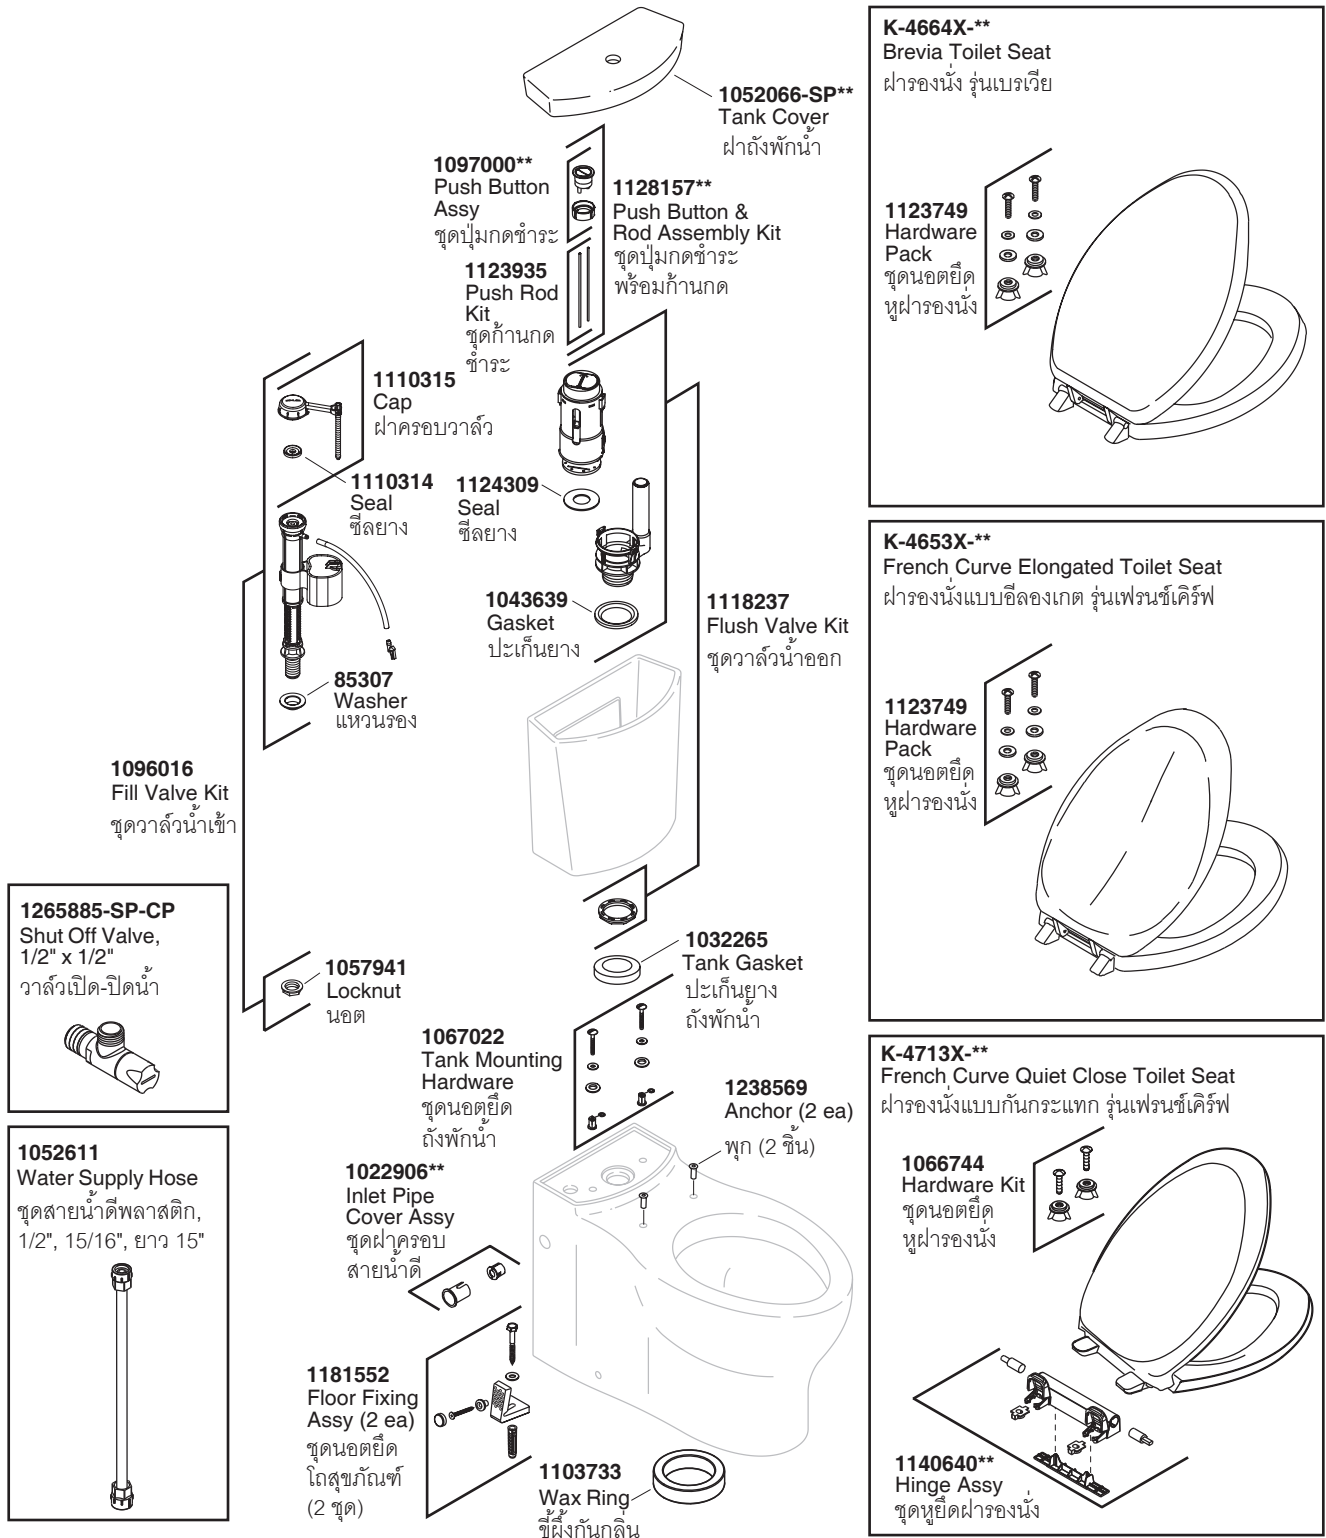

Model Toilet/รุ่น	Bowl/โถสุขภัณฑ์	Tank/ถังพักน้ำ	Seat/ฝารองนั่ง
K-11496X-**	K-4322X-**	K-4419X-**	K-4664X-**
K-11496X-C-**	K-4322X-**	K-4419X-**	K-4713X-**
K-11496X-FC1-**	K-4322X-**	K-4419X-**	K-4653X-**

\*\*Finish/color code must be specified when ordering.

\*\*ระบุรหัสวัสดุเคลือบผิว/สีในการสั่งซื้อผลิตภัณฑ์