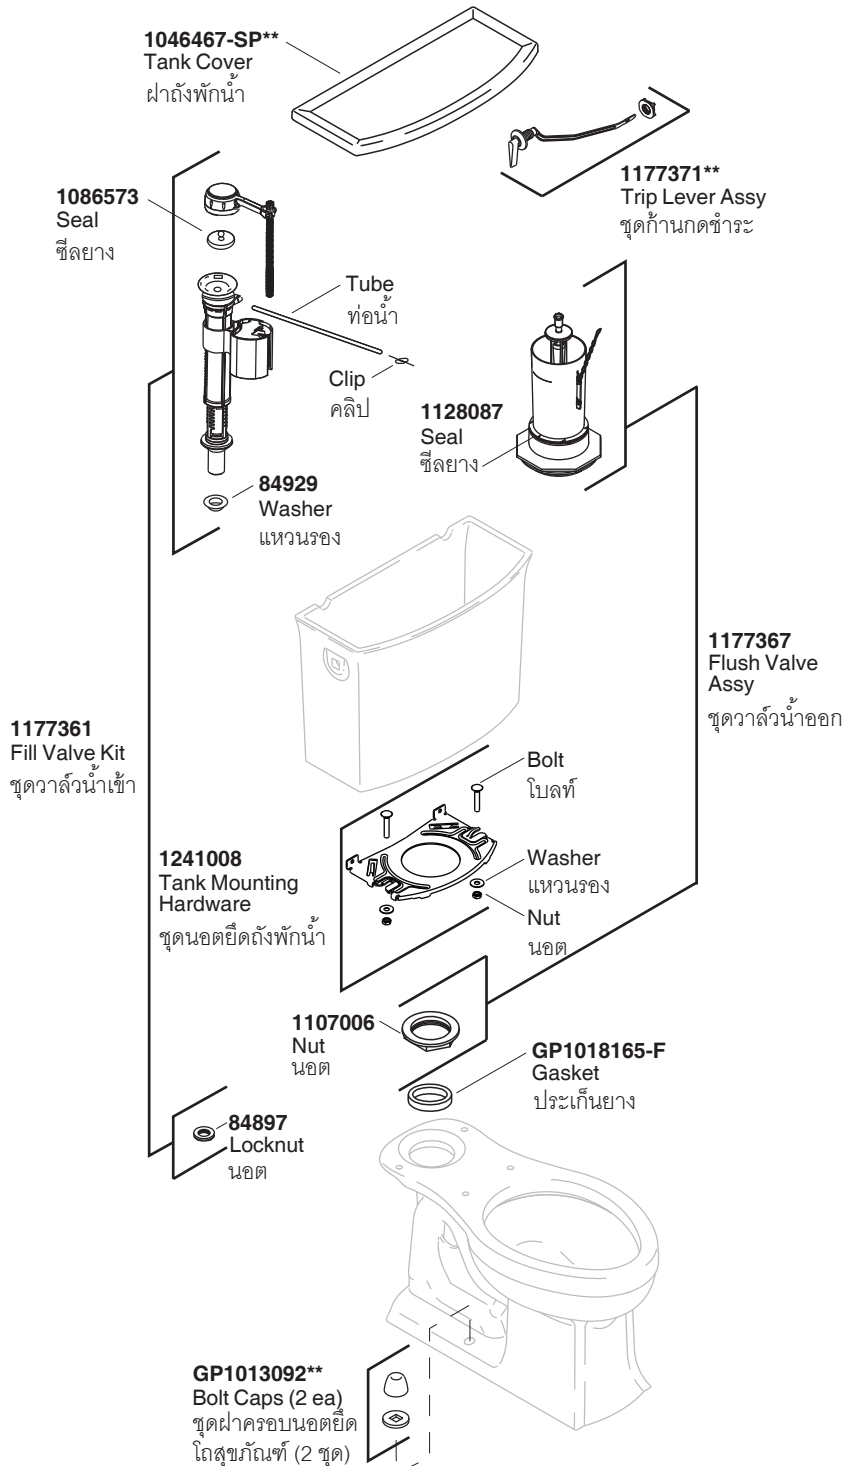

Model Toilet/รุ่น	Bowl/โถสุขภัณฑ์	Tank/ถังพักน้ำ	Seat/ฝาครอบนั่ง
K-3749X-**	K-4311T-**	K-4493T-**	K-4653X-**

**Finish/color code must be specified when ordering.
**ระบุรหัสสี/สีเคลือบผิว/สีในการสั่งซื้อผลิตภัณฑ์