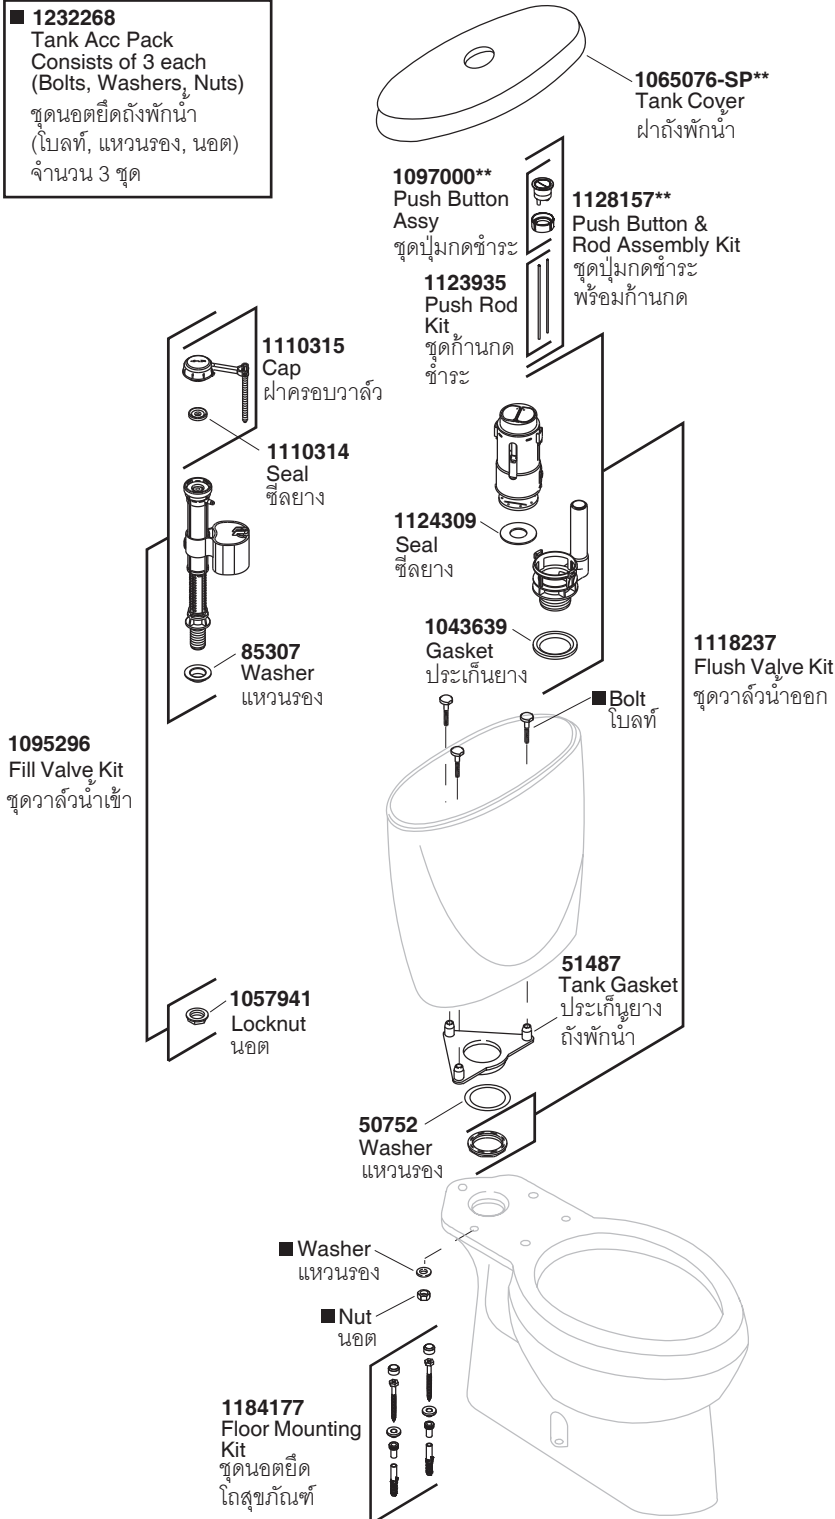

Model Toilet/รุ่น	Bowl/โถสุขภัณฑ์	Tank/ถังพักน้ำ	Seat/ฝารองนั่ง
K-17214X-S-**	K-3563X-**	K-17649X-**	K-17757X-**

■ **1232268**  
Tank Acc Pack  
Consists of 3 each  
(Bolts, Washers, Nuts)  
ชุดนอตยึดถังพักน้ำ  
(โบลท์, แหวนรอง, นอต)  
จำนวน 3 ชุด

**K-17757X-\*\***  
Patio Quiet Close Toilet Seat  
ฝารองนั่งแบบกันกระแทก รุ่นแพททิโอ

**1075801**  
Hardware  
Kit  
ชุดนอตยึด  
หูฝารองนั่ง

**1179679\*\***  
Hinge Assy  
ชุดนอตยึดฝารองนั่ง

**1125784**  
Connector Acc Pack  
ชุดข้อต่อน้ำทิ้ง

**1105915-CP**  
Shut Off Valve,  
1/2" x 1/2"  
วาล์วเปิด-ปิดน้ำ

**1022908**  
Water Supply Hose,  
Stainless  
ชุดสายน้ำดีสแตนเลส,  
1/2", 15/16", ยาว 14"

\*\*Finish/color code must be specified when ordering.  
\*\*ระบุรหัสสี/สีเคลือบผิว/สีในการสั่งซื้อผลิตภัณฑ์