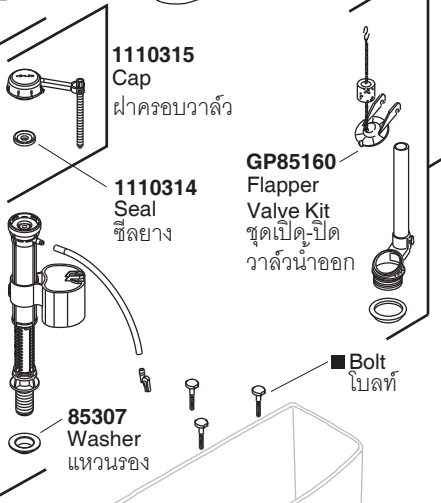

Model Toilet/รุ่น	Bowl/โถสุขภัณฑ์	Tank/ถังพักน้ำ	Seat/ฝาครอบนั่ง
K-75988X-**	K-99498X-**	K-4609X-**	K-4653X-**
K-75988X-C-**	K-99498X-**	K-4609X-**	K-4713X-**

1232268
Tank Acc Pack
Consists of 3 each
(Bolts, Washers, Nuts)
ชุดนอตยึดถังพักน้ำ
(โบลท์, แหวนรอง, นอต)
จำนวน 3 ชุด

GP85085**
Trip Lever Kit
ชุดก้านกดชำระ

1096016
Fill Valve Kit
ชุดวาล์วน้ำเข้า

1265885-SP-CP
Shut Off Valve,
1/2" x 1/2"
วาล์วเปิด-ปิดน้ำ

1022908
Water Supply Hose,
Stainless

ชุดสายน้ำดีสแตนเลส,
1/2", 15/16", ยาว 14"

GP1013092**
Bolt Caps (2 ea)
ชุดฝาครอบนอตยึด
โถสุขภัณฑ์ (2 ชุด)

K-4653X-**
French Curve Elongated Toilet Seat
ฝาครอบนั่งแบบอีลองเกต รุ่นเฟรนช์เคิร์ฟ

1123749
Hardware
Pack
ชุดนอตยึด
หูฝาครอบนั่ง

K-4713X-**
French Curve Quiet Close Toilet Seat
ฝาครอบนั่งแบบกันกระแทก รุ่นเฟรนช์เคิร์ฟ

1066744
Hardware Kit
ชุดนอตยึด
หูฝาครอบนั่ง

1042534
Floor Flange Accessory Pack
ชุดอุปกรณ์หน้าแปลนยึดโถสุขภัณฑ์

**Finish/color code must be specified when ordering.

**ระบุรหัสสี/สีเคลือบผิว/สีในการสั่งซื้อผลิตภัณฑ์