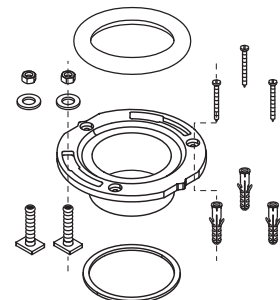

GP85085**
Trip Lever Kit
ชุดก้านกดชำระ

1096016
Fill Valve Kit
ชุดวาล์วน้ำเข้า

1265885-SP-CP
Shut Off Valve,
1/2" x 1/2"
วาล์วเปิด-ปิดน้ำ

1022908
Water Supply Hose,
Stainless

ชุดสายน้ำดีสแตนเลส,
1/2", 15/16", ยาว 14"

GP1013092**
Bolt Caps (2 ea)
ชุดฝาครอบนอตยึด
โถสุขภัณฑ์ (2 ชุด)

K-4653X-**
French Curve Elongated Toilet Seat
ฝาครอบนั่งแบบอีลองเกต รุ่นเฟรนช์เคิร์ฟ

1123749
Hardware
Pack
ชุดนอตยึด
หูฝาครอบนั่ง

K-4713X-**
French Curve Quiet Close Toilet Seat
ฝาครอบนั่งแบบกันกระแทก รุ่นเฟรนช์เคิร์ฟ

1066744
Hardware Kit
ชุดนอตยึด
หูฝาครอบนั่ง

1042534
Floor Flange Accessory Pack
ชุดอุปกรณ์หน้าแปลนยึดโถสุขภัณฑ์

**Finish/color code must be specified when ordering.

**ระบุรหัสสี/สีเคลือบผิว/สีในการสั่งซื้อผลิตภัณฑ์