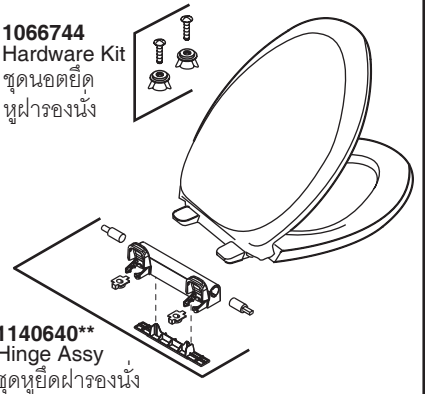

GP85085**
Trip Lever Kit
ชุดก้านกดชำระ

1096016
Fill Valve Kit
ชุดวาล์วน้ำเข้า

1265885-SP-CP
Shut Off Valve,
1/2" x 1/2"
วาล์วเปิด-ปิดน้ำ

1022908
Water Supply Hose,
Stainless

ชุดสายน้ำดีสแตนเลส,
1/2", 15/16", ยาว 14"

GP1013092**
Bolt Caps (2 ea)
ชุดฝาครอบนอตยึด
โถสุขภัณฑ์ (2 ชุด)

K-4653X-**
French Curve Elongated Toilet Seat
ฝาครอบนั่งแบบอีลองเกต รุ่นเฟรนช์เคิร์ฟ

1123749
Hardware
Pack
ชุดนอตยึด
หูฝาครอบนั่ง

K-4713X-**
French Curve Quiet Close Toilet Seat
ฝาครอบนั่งแบบกันกระแทก รุ่นเฟรนช์เคิร์ฟ

1066744
Hardware Kit
ชุดนอตยึด
หูฝาครอบนั่ง

1042534
Floor Flange Accessory Pack
ชุดอุปกรณ์หน้าแปลนยึดโถสุขภัณฑ์

**Finish/color code must be specified when ordering.

**ระบุรหัสสี/สีเคลือบผิว/สีในการสั่งซื้อผลิตภัณฑ์