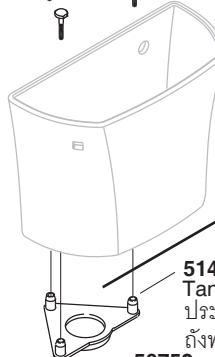

Model Toilet/รุ่น	Bowl/โถสุขภัณฑ์	Tank/ถังพักน้ำ	Seat/ฝารองนั่ง
K-72635X-**	K-4198X-**	K-4467X-**	K-4653X-**

■ **1232268**
Tank Acc Pack
Consists of 3 each
(Bolts, Washers, Nuts)
ชุดนอตยึดถังพักน้ำ
(โบลท์, แหวนรอง, นอต)
จำนวน 3 ชุด

1186931**
Trip Lever Kit
ชุดก้านกดชำระ

1138565-SP**
Tank Cover
ฝาลังพักน้ำ

1110315
Cap
ฝาครอบบวาล์ว

1110314
Seal
ซีลยาง

1096016
Fill Valve Kit
ชุดวาล์วน้ำเข้า

85307
Washer
แหวนรอง

1057941
Locknut
นอต

50751
Lock Nut
นอต

■ **Washer**
แหวนรอง

■ **Nut**
นอต

GP1013092**
Bolt Caps (2 ea)
ชุดฝาครอบนอตยึด
โถสุขภัณฑ์ (2 ชุด)

GP1059291
Seal
ซีล

1100836
Flush Valve
Base
ฐานกระบอกวาล์ว

1101470
Rubber Washer
แหวนยาง

■ **Bolt**
โบลท์

51487
Tank Gasket
ประเก็นยาง
ถังพักน้ำ

50752
Washer
แหวนรอง

K-4653X-**
French Curve Elongated Toilet Seat
ฝารองนั่งแบบอีลองเกต รุ่นเฟรนช์เคิร์ฟ

1123749
Hardware
Pack
ชุดนอตยึด
ฝารองนั่ง

1070470
Floor Mounting Kit
ชุดนอตยึดโถสุขภัณฑ์

1022908
Water Supply Hose,
Stainless
ชุดสายน้ำดีสแตนเลส,
1/2", 15/16", ยาว 14"