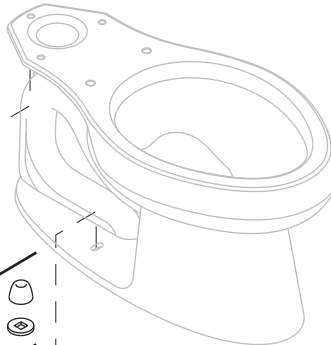

Model Toilet/รุ่น	Bowl/โถสุขภัณฑ์	Tank/ถังพักน้ำ	Seat/ฝารองนั่ง
K-72635X-**	K-4198X-**	K-4467X-**	K-4653X-**

■ **1232268**
Tank Acc Pack
Consists of 3 each
(Bolts, Washers, Nuts)
ชุดนอตยึดถังพักน้ำ
(โบลท์, แหวนรอง, นอต)
จำนวน 3 ชุด

1186931**
Trip Lever Kit
ชุดก้านกดชำระ

1138565-SP**
Tank Cover
ฝาลังพักน้ำ

1110315
Cap
ฝาครอบบวาล์ว

1110314
Seal
ซีลยาง

1096016
Fill Valve Kit
ชุดวาล์วน้ำเข้า

85307
Washer
แหวนรอง

1057941
Locknut
นอต

50751
Lock Nut
นอต

■ **Washer**
แหวนรอง

■ **Nut**
นอต

GP1013092**
Bolt Caps (2 ea)
ชุดฝาครอบนอตยึด
โถสุขภัณฑ์ (2 ชุด)

GP1059291
Seal
ซีล

1100836
Flush Valve
Base
ฐานกระบอกวาล์ว

1101470
Rubber Washer
แหวนยาง

■ **Bolt**
โบลท์

51487
Tank Gasket
ประเก็นยาง
ถังพักน้ำ

50752
Washer
แหวนรอง

K-4653X-**
French Curve Elongated Toilet Seat
ฝารองนั่งแบบอีลองเกต รุ่นเฟรนช์เคิร์ฟ

1123749
Hardware
Pack
ชุดนอตยึด
ฝารองนั่ง

1070470
Floor Mounting Kit
ชุดนอตยึดโถสุขภัณฑ์

1022908
Water Supply Hose,
Stainless
ชุดสายน้ำดีสแตนเลส,
1/2", 15/16", ยาว 14"