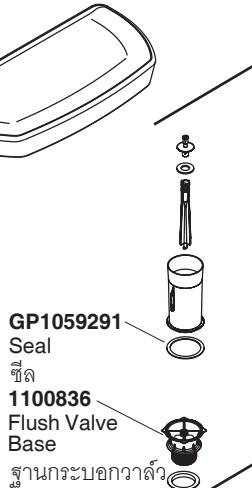

Model Toilet/รุ่น	Bowl/โถสุขภัณฑ์	Tank/ถังพักน้ำ	Seat/ฝารองนั่ง
K-72635X-**	K-4198X-**	K-4467X-**	K-4653X-**

■ **1232268**
Tank Acc Pack
Consists of 3 each
(Bolts, Washers, Nuts)
ชุดนอตยึดถังพักน้ำ
(โบลท์, แหวนรอง, นอต)
จำนวน 3 ชุด

1186931**
Trip Lever Kit
ชุดก้านกดชำระ

1138565-SP**
Tank Cover
ฝาลังพักน้ำ

1110315
Cap
ฝาครอบบวาล์ว

1110314
Seal
ซีลยาง

1096016
Fill Valve Kit
ชุดวาล์วน้ำเข้า

85307
Washer
แหวนรอง

1057941
Locknut
นอต

50751
Lock Nut
นอต

■ **Washer**
แหวนรอง

■ **Nut**
นอต

GP1013092**
Bolt Caps (2 ea)
ชุดฝาครอบนอตยึด
โถสุขภัณฑ์ (2 ชุด)

GP1059291
Seal
ซีล

1100836
Flush Valve
Base
ฐานกระบอกวาล์ว

1101470
Rubber Washer
แหวนยาง

■ **Bolt**
โบลท์

51487
Tank Gasket
ประเก็นยาง
ถังพักน้ำ

50752
Washer
แหวนรอง

K-4653X-**
French Curve Elongated Toilet Seat
ฝารองนั่งแบบอีลองเกต รุ่นเฟรนช์เคิร์ฟ

1123749
Hardware
Pack
ชุดนอตยึด
ฝารองนั่ง

1070470
Floor Mounting Kit
ชุดนอตยึดโถสุขภัณฑ์

1022908
Water Supply Hose,
Stainless
ชุดสายน้ำดีสแตนเลส,
1/2", 15/16", ยาว 14"