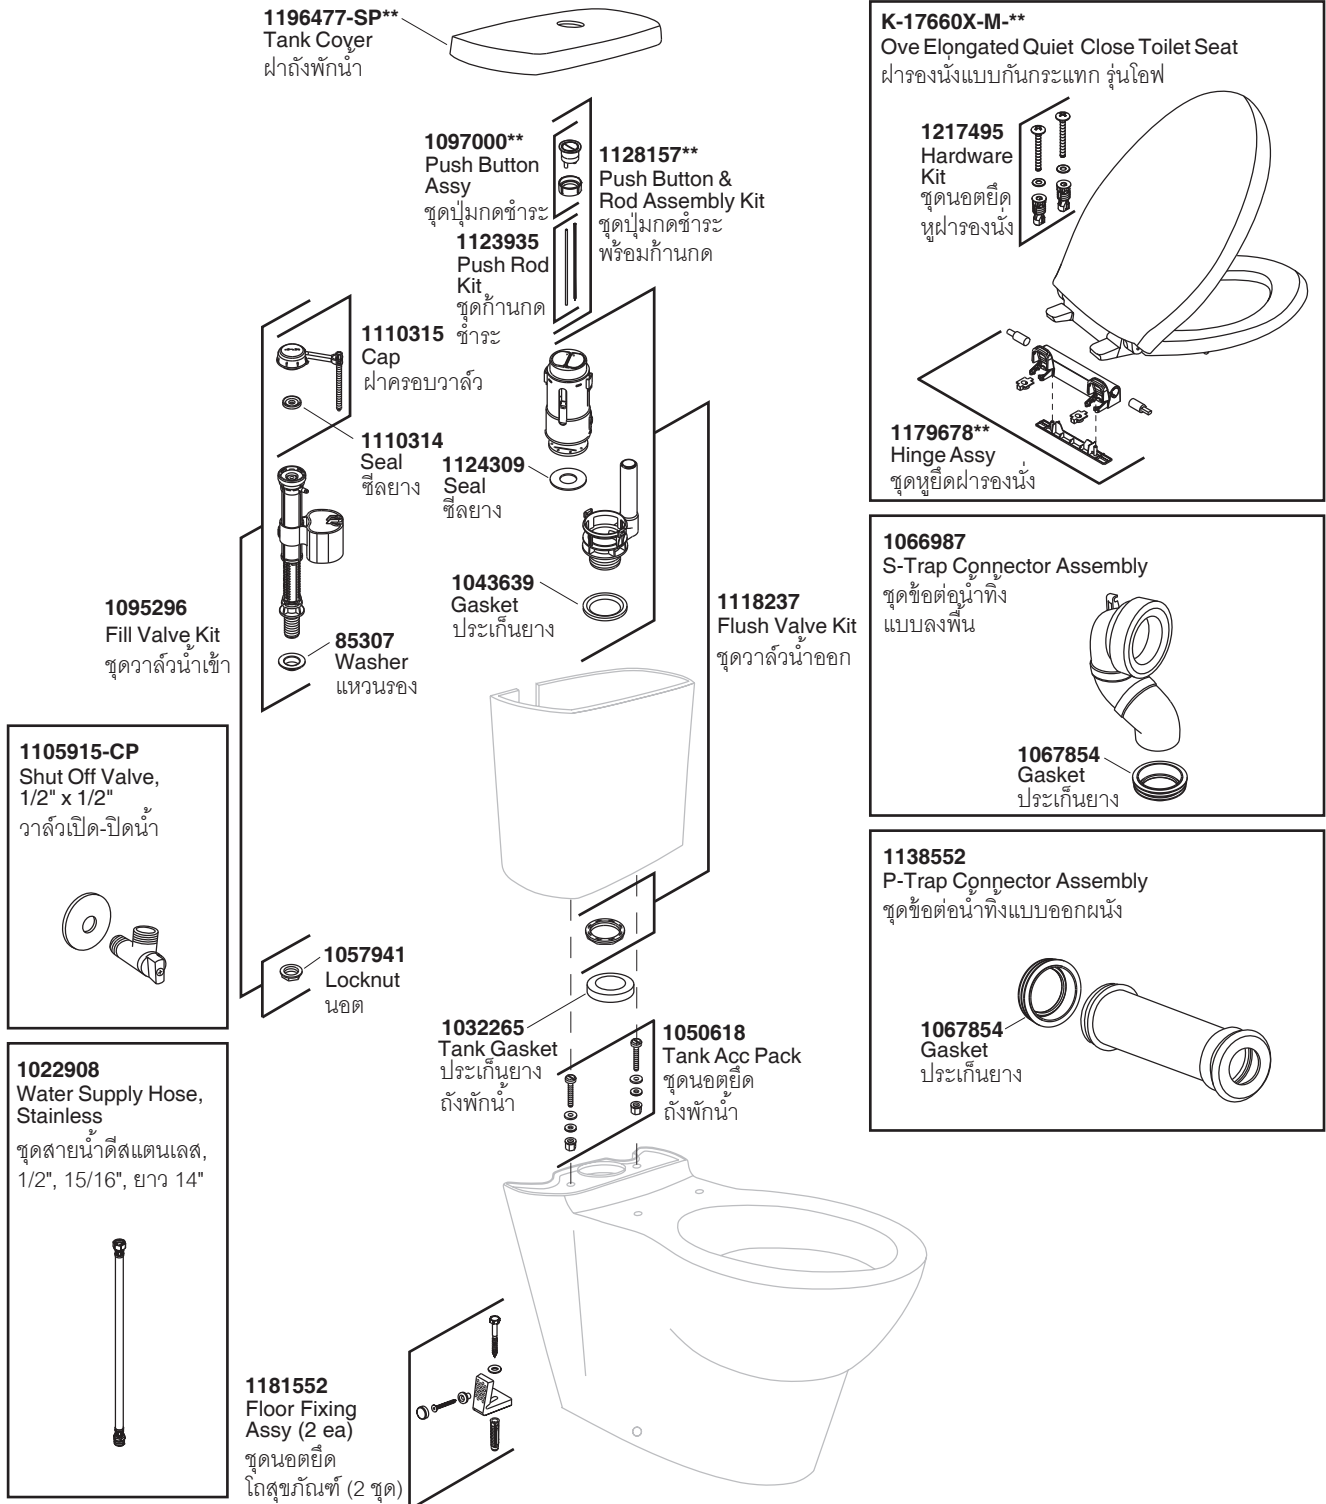

Model Toilet/รุ่น	Bowl/โถสุขภัณฑ์	Tank/ถังพักน้ำ	Seat/ฝารองนั่ง	Connector/ข้อต่อน้ำทิ้ง
K-45679X-S-**	K-17736X-M-**	K-45678X-**	K-17660X-M-**	1066987
K-45679X-SP-**	K-17736X-M-**	K-45678X-**	K-17660X-M-**	1138552

**Finish/color code must be specified when ordering.

**ระบุรหัสสี/สีเคลือบผิว/สีในการสั่งซื้อผลิตภัณฑ์