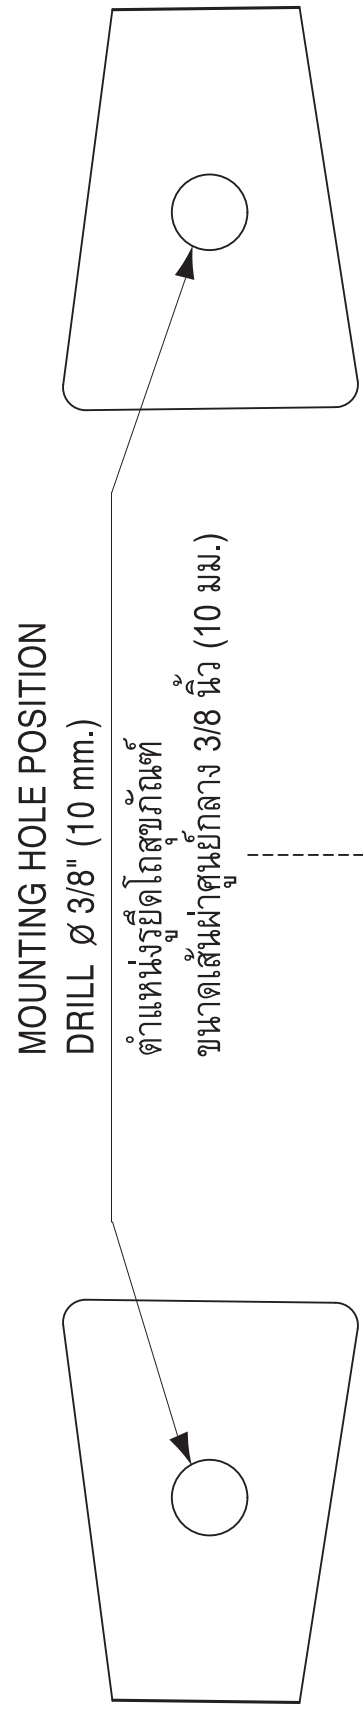

ด้านหน้าของสุขภัณฑ์
THE FRONT OF THE TOILET

KOHLER®
CUT - OUT TEMPLATE
SAN RAPHAEL CLASS FIVE
SKIRTED TRAPWAY 1 PC

กระดาษแม่แบบเจาะรูยึดโถสุขภัณฑ์
 สำหรับโถสุขภัณฑ์ รุ่น ซานราฟาเอล

- 3722 * - * - (AA)
- 45549 * - * - (AA)
- 75920 * - * - (AA)

11" (279.4)

DRAIN OUTLET

1156977-X7

MOUNTING HOLE POSITION
 DRILL Ø 3/8" (10 mm.)
 ตำแหน่งยึดโถสุขภัณฑ์
 ขนาดเส้นผ่าศูนย์กลาง 3/8 นิ้ว (10 มม.)

12" (305)

FINISHED WALL
 ผนวกกำแพง