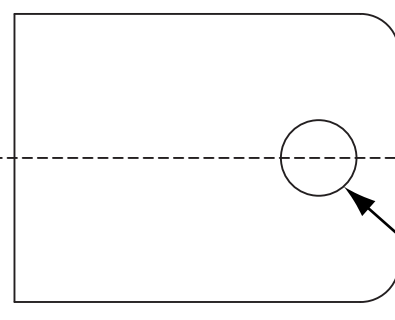

ด้านหน้าของสุขภัณฑ์
THE FRONT OF THE TOILET

KOHLER®
CUT - OUT TEMPLATE
SAN RAPHAEL CLASS FIVE
SKIRTED TRAPWAY 1 PC

กระดาษแม่แบบเจาะรูยึดโถสุขภัณฑ์
 สำหรับโถสุขภัณฑ์ รุ่น ซานราฟาเอล

- 3722 * - * - (AA)
- 45549 * - * - (AA)
- 75920 * - * - (AA)

11" (279.4)

DRAIN OUTLET

1156977-X7

MOUNTING HOLE POSITION
 DRILL Ø 3/8" (10 mm.)
 ตำแหน่งยึดโถสุขภัณฑ์
 ขนาดเส้นผ่าศูนย์กลาง 3/8 นิ้ว (10 มม.)

12" (305)

FINISHED WALL
 ผนวกกำแพง