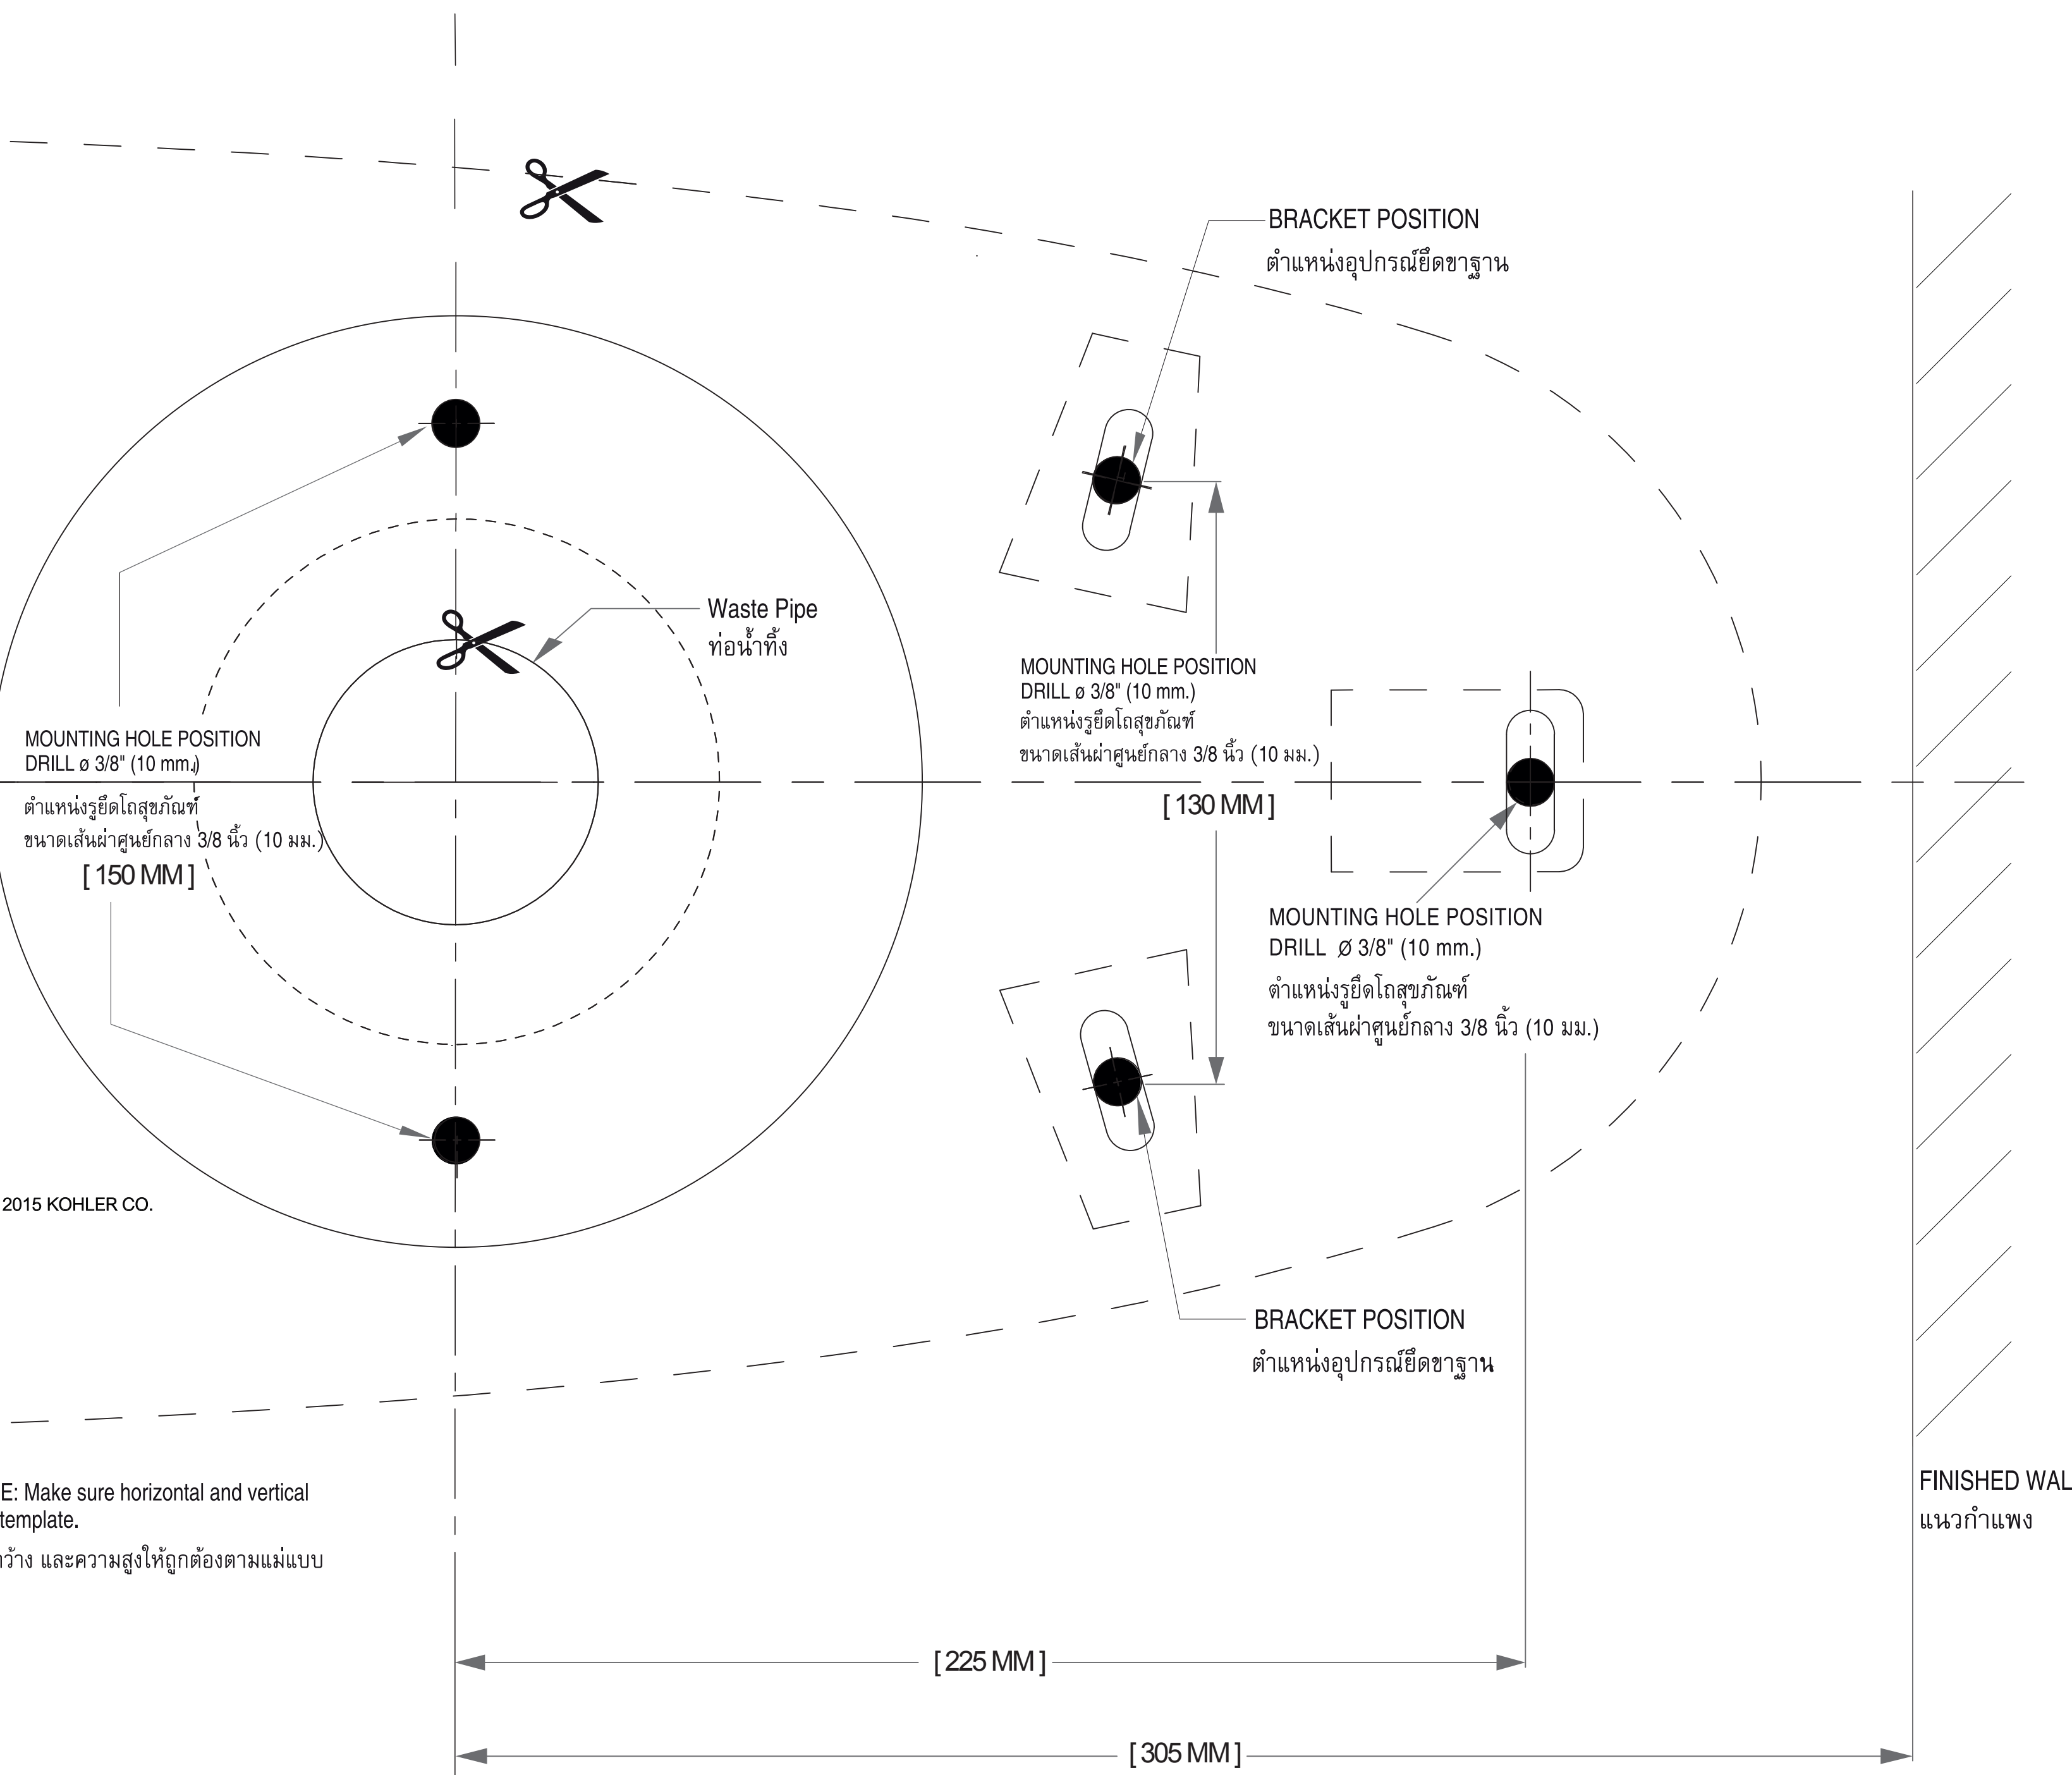

## CUT - OUT TEMPLATE CIMARRON-SKIRTED CLASS FIVE 1 PC TOILET

กระดาดาชามแบบเจาะรูยึดโถสุขภัณฑ์

สำหรับโถสุขภัณฑ์ รุ่น ซิมมารอน สเกิร์ต

K-5697X \* - \* \* - (AA)

PACKAGING / UPC LABEL ON BOX

ฉลาก UPC บนบรรจุภัณฑ์

The template and the label suffixes circled must match for proper cut-out.

รหัสภายในวงกลมที่ระบุในกระดาดาชามแบบและฉลากสินค้าจะต้องตรงกัน เพื่อความถูกต้องของตำแหน่งเจาะ

1230176-X7-B © 2015 KOHLER CO.

WHEN PLOTTING TEMPLATE FULL SIZE: Make sure horizontal and vertical dimensions match the dimensions on the template.

หลังจากร่างแบบแล้ว ตรวจสอบระยะความกว้าง และความสูงให้ถูกต้องตามแม่แบบ

FLOOR MOUNTING SET  
ชุดอุปกรณ์ยึดขาฐานโถสุขภัณฑ์