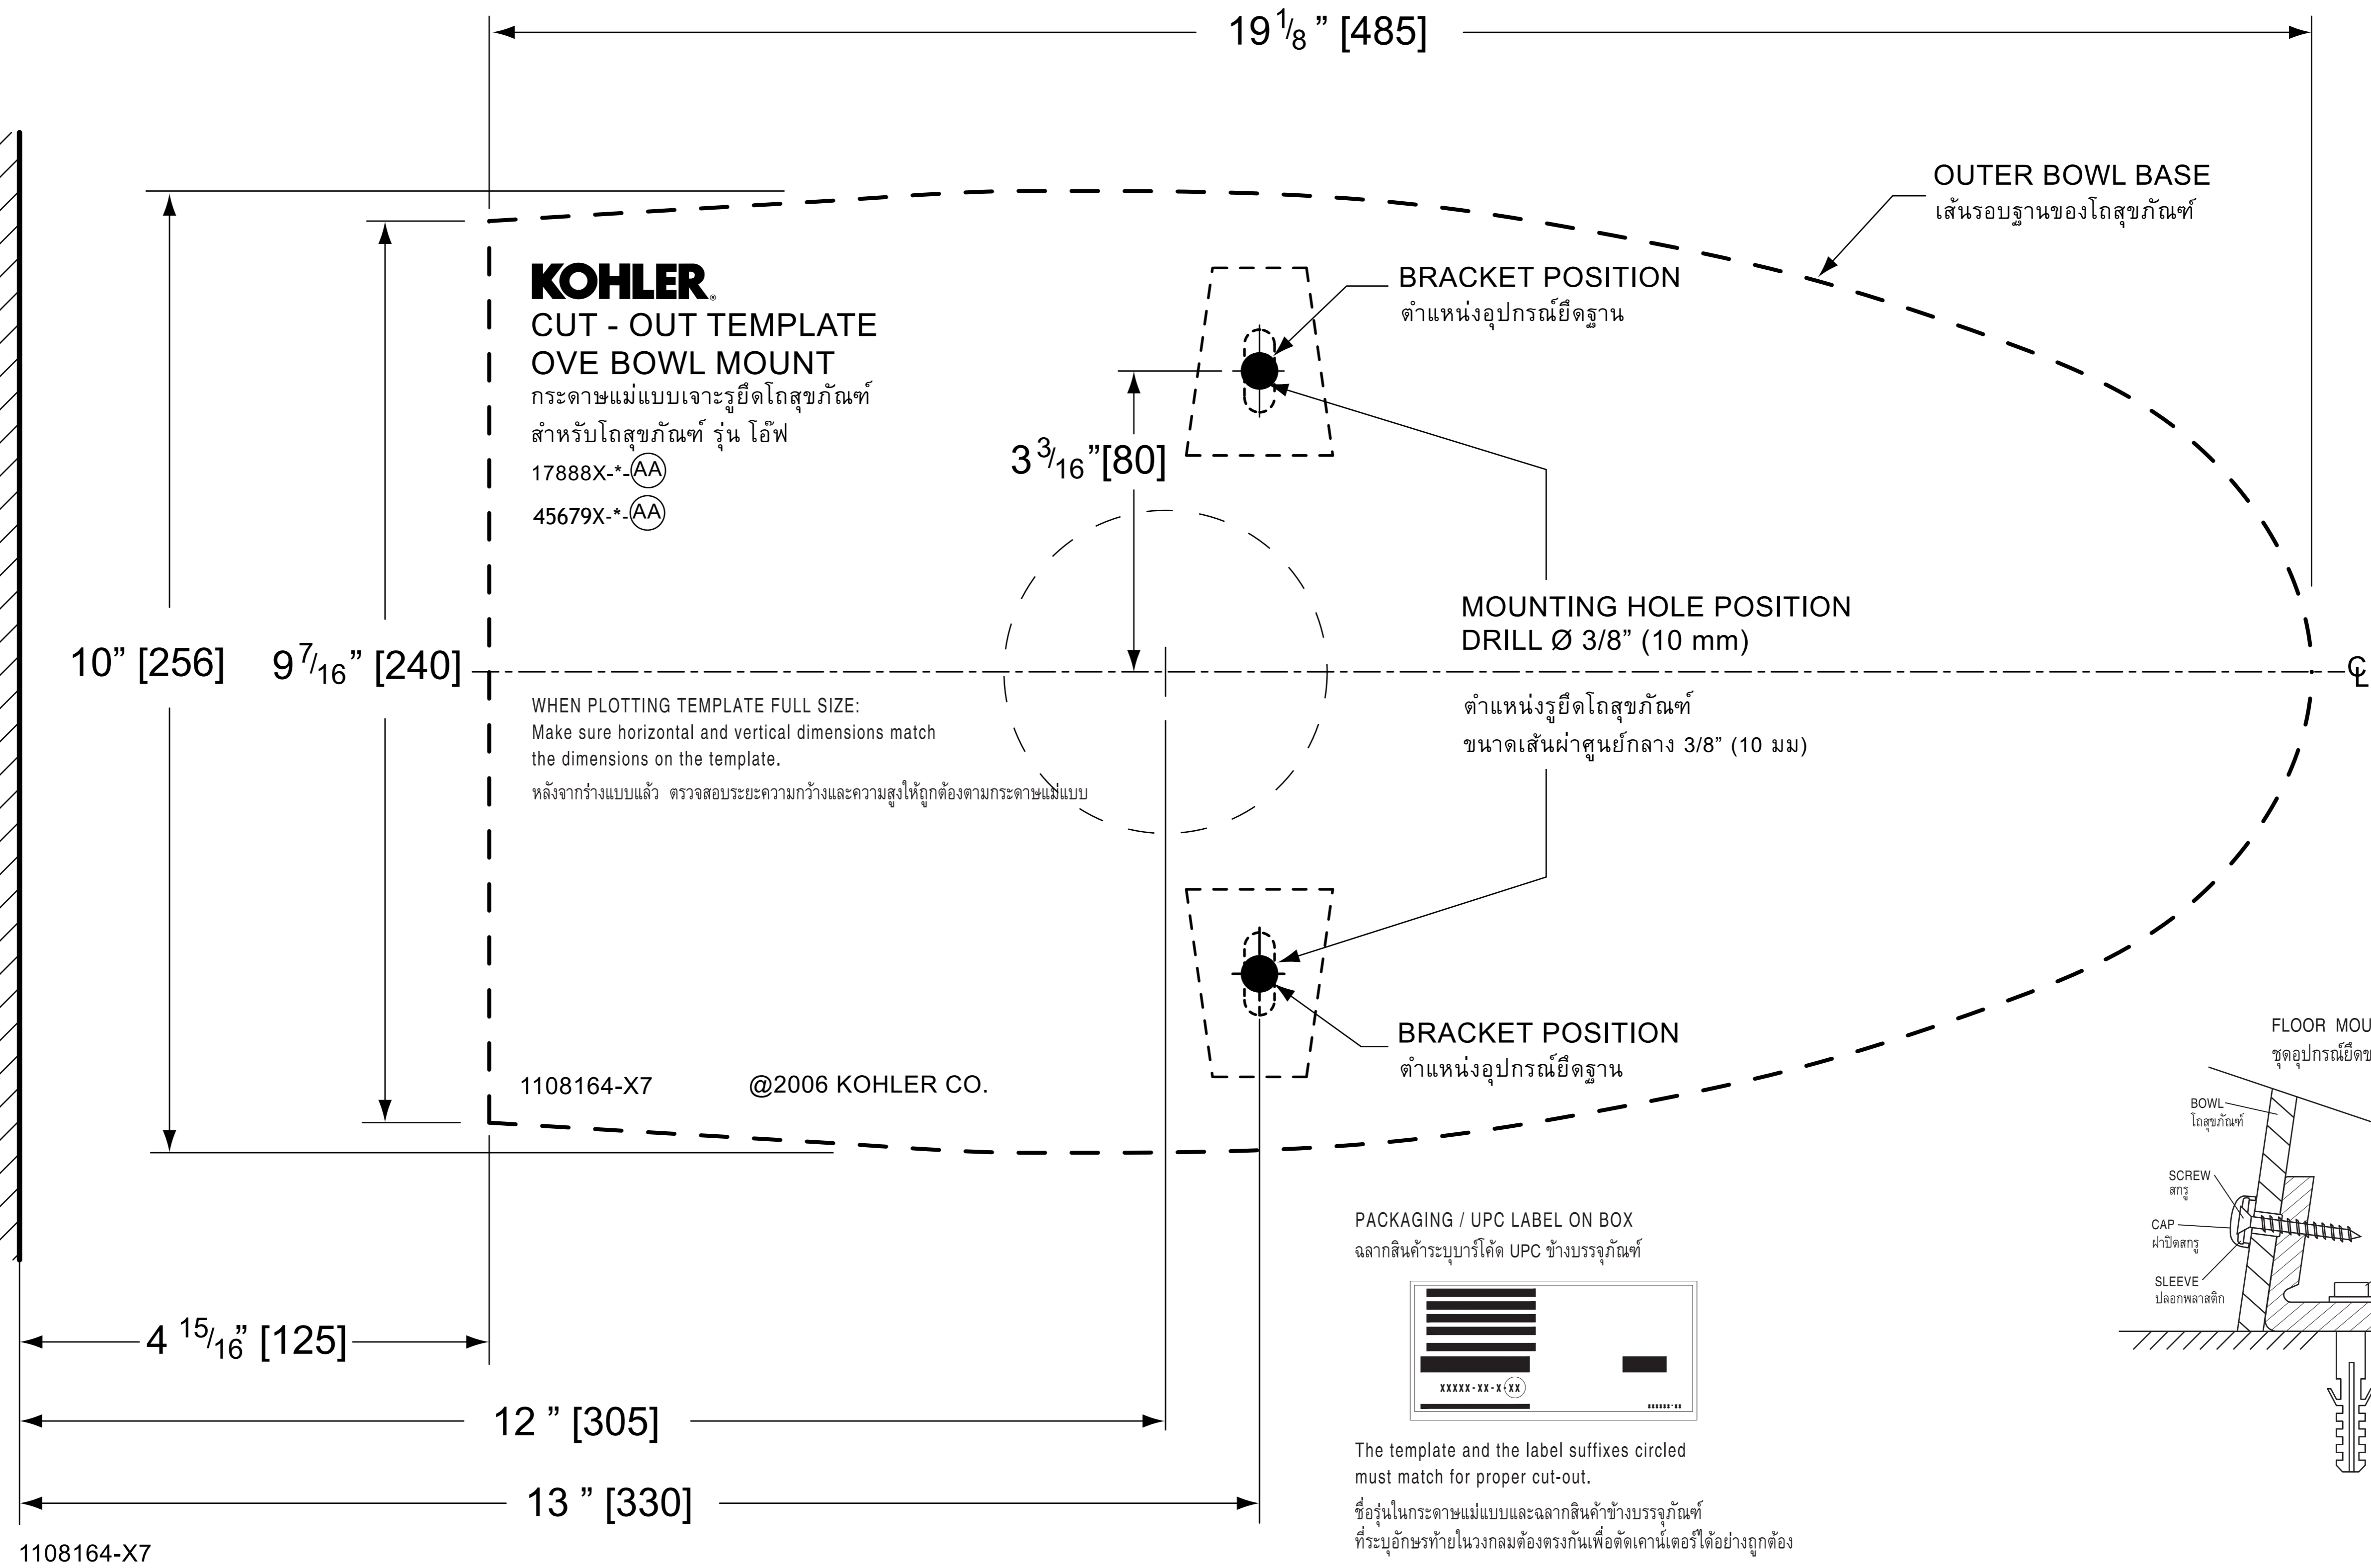

FINISHED WALL  
ผนังสำเร็จ

OUTER BOWL BASE  
เส้นรอบฐานของโถสุขภัณฑ์